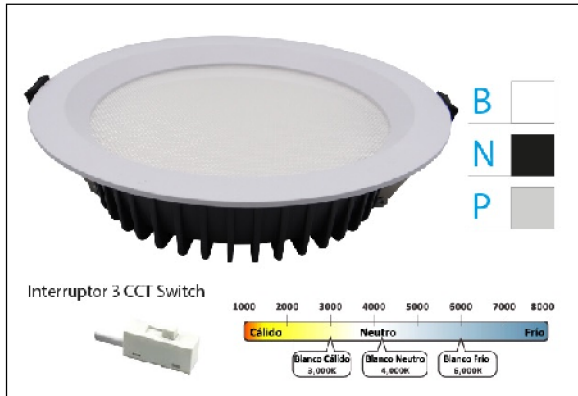

DOWNLIGHT AKANE 20W IP44 UGR<19 SWITCH 3CCT PL DALI

REFERENCIA	60252PC
EAN-13	8433973502875
CONSUMO	20W
°K	CCT
COLOR ITEM	Plata
MATERIAL PRODUCTO	Aluminio+PC
LUMENS/WATT	110Lm/W
LUMENS	2200LM
CHIP	EPISTAR
NUMERO CHIPS	192pcs
DRIVER	Lifud
VIDA UTIL	30000H
FLICKER	No Flicker
%THD	0,2
FACTOR DE POTENCIA	>0.9
SDCM	2,5
REGULACION	DALI
IP	IP44
IK	IK02
PROT.SOBRETENSIONES	3KV
ORIENTABLE	No
ANGULO APERTURA	110°
TEMP. TRABAJO	-20°+50°
VOLTAJE ENTRADA	AC 220-245V
CLASE	CLASE II
VOLTAJE SALIDA	36V
FRECUENCIA	50-60Hz
mA	500mA
CRI	80
UGR	<19
DIAMETRO	190mm
ALTURA	55mm
CORTE	165mm
PESO	0,438Kg
GARANTIA	5 Años
CERTIFICADO	CE&RoHS