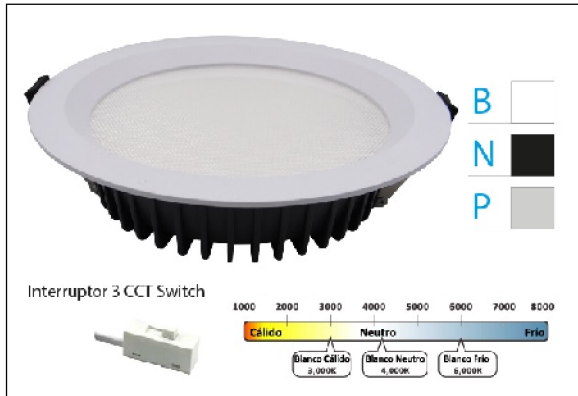

DOWNLIGHT AKANE 20W IP44 UGR<19 SWITCH 3CCT PL S/R

Lighting with you

REFERENCIA	60252PSR
EAN-13	8433973502844
CONSUMO	20W
°K	CCT
COLOR ITEM	Plata
MATERIAL PRODUCTO	Aluminio+PC
LUMENS/WATT	110Lm/W
LUMENS	2200LM
CHIP	EPISTAR
NUMERO CHIPS	192pcs
DRIVER	Lifud
VIDA UTIL	30000H
FLICKER	No Flicker
%THD	0,2
FACTOR DE POTENCIA	>0.9
SDCM	2,5
REGULACION	S/R
IP	IP44
IK	IK02
PROT.SOBRETENSIONES	3KV
ORIENTABLE	No
ANGULO APERTURA	110°
TEMP. TRABAJO	-20°+50°
VOLTAJE ENTRADA	AC 220-245V
CLASE	CLASE II
VOLTAJE SALIDA	36V
FRECUENCIA	50-60Hz
mA	500mA
CRI	80
UGR	<19
DIAMETRO	190mm
ALTURA	55mm
CORTE	165mm
PESO	0,438Kg
GARANTIA	5 Años
CERTIFICADO	CE&RoHS