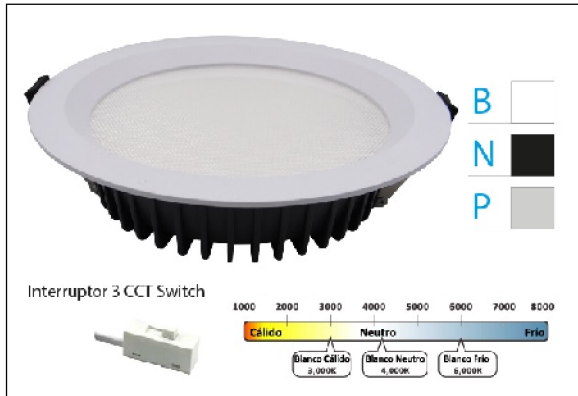

# DOWNLIGHT AKANE 30W IP44 UGR<19 SWITCH 3CCT BL PUSH

<b>REFERENCIA</b>	60256BA
<b>EAN-13</b>	8433973502899
<b>CONSUMO</b>	30W
<b>°K</b>	CCT
<b>COLOR ITEM</b>	Blanco
<b>MATERIAL PRODUCTO</b>	Aluminio+PC
<b>LUMENS/WATT</b>	110Lm/W
<b>LUMENS</b>	3300LM
<b>CHIP</b>	EPISTAR
<b>NUMERO CHIPS</b>	288pcs
<b>DRIVER</b>	Lifud
<b>VIDA UTIL</b>	30000H
<b>FLICKER</b>	No Flicker
<b>%THD</b>	0,2
<b>FACTOR DE POTENCIA</b>	>0.9
<b>SDCM</b>	2,5
<b>REGULACION</b>	PUSH
<b>IP</b>	IP44
<b>IK</b>	IK02
<b>PROT.SOBRETENSIONES</b>	3KV
<b>ORIENTABLE</b>	No
<b>ANGULO APERTURA</b>	110°
<b>TEMP. TRABAJO</b>	-20°+50°
<b>VOLTAJE ENTRADA</b>	AC 220-245V
<b>CLASE</b>	CLASE II
<b>VOLTAJE SALIDA</b>	36V
<b>FRECUENCIA</b>	50-60Hz
<b>mA</b>	700mA
<b>CRI</b>	80
<b>UGR</b>	<19
<b>DIAMETRO</b>	240mm
<b>ALTURA</b>	60mm
<b>CORTE</b>	210mm
<b>PESO</b>	0,676Kg
<b>GARANTIA</b>	5 Años
<b>CERTIFICADO</b>	CE&RoHS