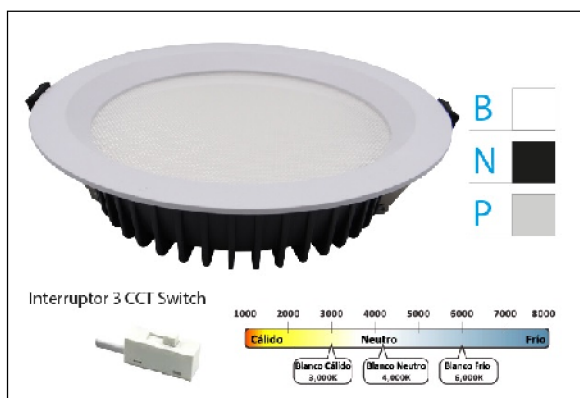

# DOWNLIGHT AKANE 30W IP44 UGR<19 SWITCH 3CCT BL 1-10V

*Lighting with you*

<b>REFERENCIA</b>	60256BB
<b>EAN-13</b>	8433973502905
<b>CONSUMO</b>	30W
<b>°K</b>	CCT
<b>COLOR ITEM</b>	Blanco
<b>MATERIAL PRODUCTO</b>	Aluminio+PC
<b>LUMENS/WATT</b>	110Lm/W
<b>LUMENS</b>	3300LM
<b>CHIP</b>	EPISTAR
<b>NUMERO CHIPS</b>	288pcs
<b>DRIVER</b>	Lifud
<b>VIDA UTIL</b>	30000H
<b>FLICKER</b>	No Flicker
<b>%THD</b>	0,2
<b>FACTOR DE POTENCIA</b>	>0.9
<b>SDCM</b>	2,5
<b>REGULACION</b>	1-10V
<b>IP</b>	IP44
<b>IK</b>	IK02
<b>PROT.SOBRETENSIONES</b>	3KV
<b>ORIENTABLE</b>	No
<b>ANGULO APERTURA</b>	110°
<b>TEMP. TRABAJ</b>	-20°+50°
<b>VOLTAJE ENTRADA</b>	AC 220-245V
<b>CLASE</b>	CLASE II
<b>VOLTAJE SALIDA</b>	36V
<b>FRECUENCIA</b>	50-60Hz
<b>mA</b>	700mA
<b>CRI</b>	80
<b>UGR</b>	<19
<b>DIAMETRO</b>	240mm
<b>ALTURA</b>	60mm
<b>CORTE</b>	210mm
<b>PESO</b>	0,676Kg
<b>GARANTIA</b>	5 Años
<b>CERTIFICADO</b>	CE&RoHS