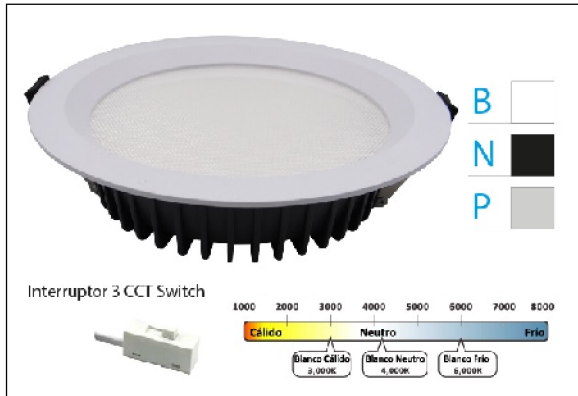

DOWNLIGHT AKANE 30W IP44 UGR<19 SWITCH 3CCT BL S/R

Lighting with you

REFERENCIA	60256BSR
EAN-13	8433973502882
CONSUMO	30W
°K	CCT
COLOR ITEM	Blanco
MATERIAL PRODUCTO	Aluminio+PC
LUMENS/WATT	110Lm/W
LUMENS	3300LM
CHIP	EPISTAR
NUMERO CHIPS	288pcs
DRIVER	Lifud
VIDA UTIL	30000H
FLICKER	No Flicker
%THD	0,2
FACTOR DE POTENCIA	>0.9
SDCM	2,5
REGULACION	S/R
IP	IP44
IK	IK02
PROT.SOBRETENSIONES	3KV
ORIENTABLE	No
ANGULO APERTURA	110°
TEMP. TRABAJO	-20°+50°
VOLTAJE ENTRADA	AC 220-245V
CLASE	CLASE II
VOLTAJE SALIDA	36V
FRECUENCIA	50-60Hz
mA	700mA
CRI	80
UGR	<19
DIAMETRO	240mm
ALTURA	60mm
CORTE	210mm
PESO	0,676Kg
GARANTIA	5 Años
CERTIFICADO	CE&RoHS