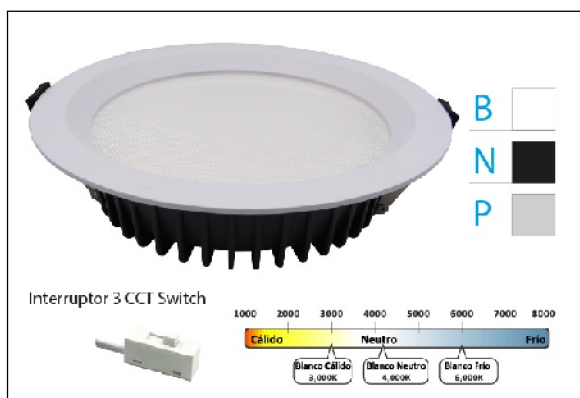

# DOWNLIGHT AKANE 30W IP44 UGR<19 SWITCH 3CCT NG 1-10V

*Lighting with you*

<b>REFERENCIA</b>	60256NB
<b>EAN-13</b>	8433973502943
<b>CONSUMO</b>	30W
<b>°K</b>	CCT
<b>COLOR ITEM</b>	Negro
<b>MATERIAL PRODUCTO</b>	Aluminio+PC
<b>LUMENS/WATT</b>	110Lm/W
<b>LUMENS</b>	3300LM
<b>CHIP</b>	EPISTAR
<b>NUMERO CHIPS</b>	288pcs
<b>DRIVER</b>	Lifud
<b>VIDA UTIL</b>	30000H
<b>FLICKER</b>	No Flicker
<b>%THD</b>	0,2
<b>FACTOR DE POTENCIA</b>	>0.9
<b>SDCM</b>	2,5
<b>REGULACION</b>	1-10V
<b>IP</b>	IP44
<b>IK</b>	IK02
<b>PROT.SOBRETENSIONES</b>	3KV
<b>ORIENTABLE</b>	No
<b>ANGULO APERTURA</b>	110°
<b>TEMP. TRABAJO</b>	-20°+50°
<b>VOLTAJE ENTRADA</b>	AC 220-245V
<b>CLASE</b>	CLASE II
<b>VOLTAJE SALIDA</b>	36V
<b>FRECUENCIA</b>	50-60Hz
<b>mA</b>	700mA
<b>CRI</b>	80
<b>UGR</b>	<19
<b>DIAMETRO</b>	240mm
<b>ALTURA</b>	60mm
<b>CORTE</b>	210mm
<b>PESO</b>	0,676Kg
<b>GARANTIA</b>	5 Años
<b>CERTIFICADO</b>	CE&RoHS