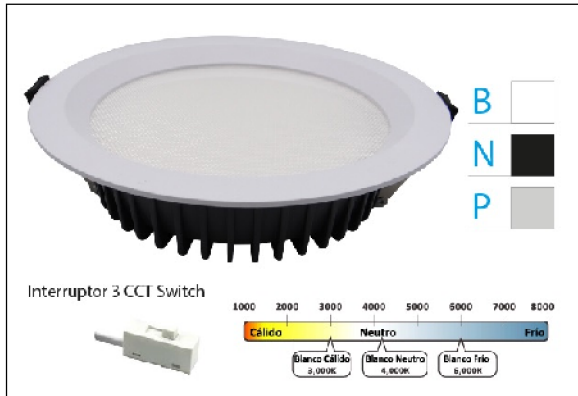

# DOWNLIGHT AKANE 30W IP44 UGR<19 SWITCH 3CCT NG DALI

*Lighting with you*

<b>REFERENCIA</b>	60256NC
<b>EAN-13</b>	8433973502950
<b>CONSUMO</b>	30W
<b>°K</b>	CCT
<b>COLOR ITEM</b>	Negro
<b>MATERIAL PRODUCTO</b>	Aluminio+PC
<b>LUMENS/WATT</b>	110Lm/W
<b>LUMENS</b>	3300LM
<b>CHIP</b>	EPISTAR
<b>NUMERO CHIPS</b>	288pcs
<b>DRIVER</b>	Lifud
<b>VIDA UTIL</b>	30000H
<b>FLICKER</b>	No Flicker
<b>%THD</b>	0,2
<b>FACTOR DE POTENCIA</b>	>0.9
<b>SDCM</b>	2,5
<b>REGULACION</b>	DALI
<b>IP</b>	IP44
<b>IK</b>	IK02
<b>PROT.SOBRETENSIONES</b>	3KV
<b>ORIENTABLE</b>	No
<b>ANGULO APERTURA</b>	110°
<b>TEMP. TRABAJO</b>	-20°+50°
<b>VOLTAJE ENTRADA</b>	AC 220-245V
<b>CLASE</b>	CLASE II
<b>VOLTAJE SALIDA</b>	36V
<b>FRECUENCIA</b>	50-60Hz
<b>mA</b>	700mA
<b>CRI</b>	80
<b>UGR</b>	<19
<b>DIAMETRO</b>	240mm
<b>ALTURA</b>	60mm
<b>CORTE</b>	210mm
<b>PESO</b>	0,676Kg
<b>GARANTIA</b>	5 Años
<b>CERTIFICADO</b>	CE&RoHS