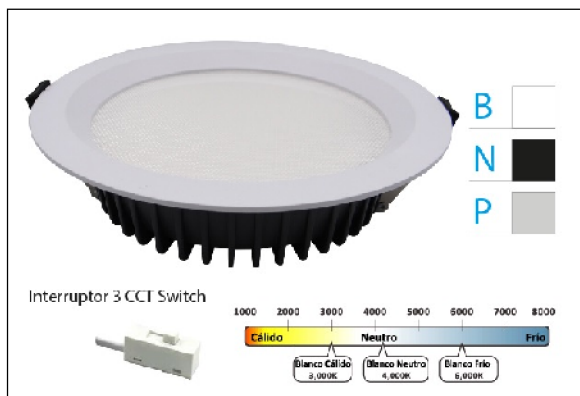

DOWNLIGHT AKANE 30W IP44 UGR<19 SWITCH 3CCT NG S/R

Lighting with you

REFERENCIA	60256NSR
EAN-13	8433973502929
CONSUMO	30W
°K	CCT
COLOR ITEM	Negro
MATERIAL PRODUCTO	Aluminio+PC
LUMENS/WATT	110Lm/W
LUMENS	3300LM
CHIP	EPistar
NUMERO CHIPS	288pcs
DRIVER	Lifud
VIDA UTIL	30000H
FLICKER	No Flicker
%THD	0,2
FACTOR DE POTENCIA	>0.9
SDCM	2,5
REGULACION	S/R
IP	IP44
IK	IK02
PROT.SOBRETENSIONES	3KV
ORIENTABLE	No
ANGULO APERTURA	110°
TEMP. TRABAJO	-20°+50°
VOLTAJE ENTRADA	AC 220-245V
CLASE	CLASE II
VOLTAJE SALIDA	36V
FRECUENCIA	50-60Hz
mA	700mA
CRI	80
UGR	<19
DIAMETRO	240mm
ALTURA	60mm
CORTE	210mm
PESO	0,676Kg
GARANTIA	5 Años
CERTIFICADO	CE&RoHS