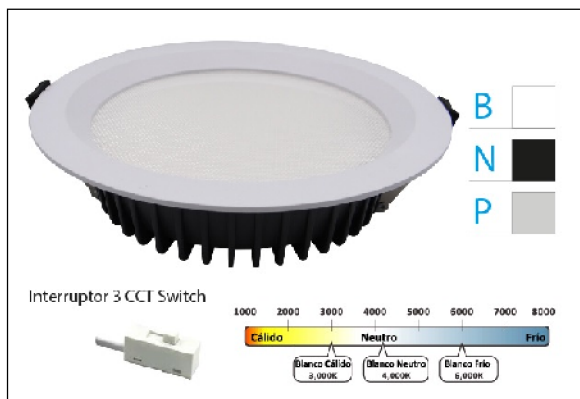

DOWNLIGHT AKANE 30W IP44 UGR<19 SWITCH 3CCT PL PUSH

Lighting with you

REFERENCIA	60256PA
EAN-13	8433973502974
CONSUMO	30W
°K	CCT
COLOR ITEM	Plata
MATERIAL PRODUCTO	Aluminio+PC
LUMENS/WATT	110Lm/W
LUMENS	3300LM
CHIP	EPISTAR
NUMERO CHIPS	288pcs
DRIVER	Lifud
VIDA UTIL	30000H
FLICKER	No Flicker
%THD	0,2
FACTOR DE POTENCIA	>0.9
SDCM	2,5
REGULACION	PUSH
IP	IP44
IK	IK02
PROT.SOBRETENSIONES	3KV
ORIENTABLE	No
ANGULO APERTURA	110°
TEMP. TRABAJ	-20°+50°
VOLTAJE ENTRADA	AC 220-245V
CLASE	CLASE II
VOLTAJE SALIDA	36V
FRECUENCIA	50-60Hz
mA	700mA
CRI	80
UGR	<19
DIAMETRO	240mm
ALTURA	60mm
CORTE	210mm
PESO	0,676Kg
GARANTIA	5 Años
CERTIFICADO	CE&RoHS