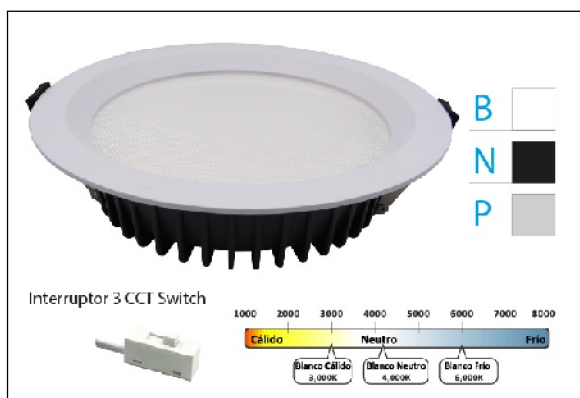

DOWNLIGHT AKANE 30W IP44 UGR<19 SWITCH 3CCT PL 1-10V

Lighting with you

REFERENCIA	60256PB
EAN-13	8433973502981
CONSUMO	30W
°K	CCT
COLOR ITEM	Plata
MATERIAL PRODUCTO	Aluminio+PC
LUMENS/WATT	110Lm/W
LUMENS	3300LM
CHIP	EPISTAR
NUMERO CHIPS	288pcs
DRIVER	Lifud
VIDA UTIL	30000H
FLICKER	No Flicker
%THD	0,2
FACTOR DE POTENCIA	>0.9
SDCM	2,5
REGULACION	1-10V
IP	IP44
IK	IK02
PROT.SOBRETENSIONES	3KV
ORIENTABLE	No
ANGULO APERTURA	110°
TEMP. TRABAJ	-20°+50°
VOLTAJE ENTRADA	AC 220-245V
CLASE	CLASE II
VOLTAJE SALIDA	36V
FRECUENCIA	50-60Hz
mA	700mA
CRI	80
UGR	<19
DIAMETRO	240mm
ALTURA	60mm
CORTE	210mm
PESO	0,676Kg
GARANTIA	5 Años
CERTIFICADO	CE&RoHS