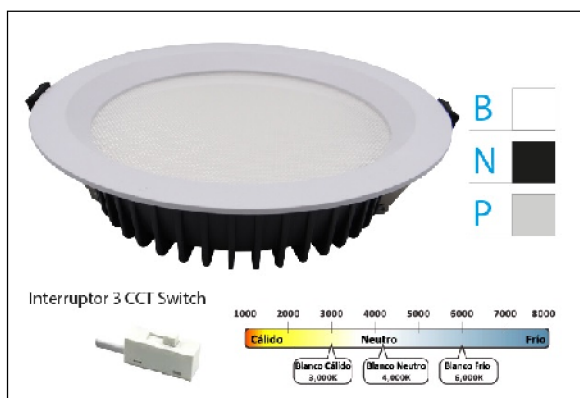

DOWNLIGHT AKANE 30W IP44 UGR<19 SWITCH 3CCT PL DALI

Lighting with you

REFERENCIA	60256PC
EAN-13	8433973502998
CONSUMO	30W
°K	CCT
COLOR ITEM	Plata
MATERIAL PRODUCTO	Aluminio+PC
LUMENS/WATT	110Lm/W
LUMENS	3300LM
CHIP	EPISTAR
NUMERO CHIPS	288pcs
DRIVER	Lifud
VIDA UTIL	30000H
FLICKER	No Flicker
%THD	0,2
FACTOR DE POTENCIA	>0.9
SDCM	2,5
REGULACION	DALI
IP	IP44
IK	IK02
PROT.SOBRETENSIONES	3KV
ORIENTABLE	No
ANGULO APERTURA	110°
TEMP. TRABAJO	-20°+50°
VOLTAJE ENTRADA	AC 220-245V
CLASE	CLASE II
VOLTAJE SALIDA	36V
FRECUENCIA	50-60Hz
mA	700mA
CRI	80
UGR	<19
DIAMETRO	240mm
ALTURA	60mm
CORTE	210mm
PESO	0,676Kg
GARANTIA	5 Años
CERTIFICADO	CE&RoHS