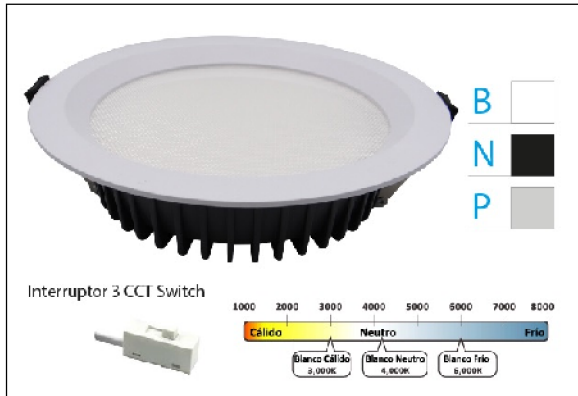

DOWNLIGHT AKANE 30W IP44 UGR<19 SWITCH 3CCT PL S/R

Lighting with you

REFERENCIA	60256PSR
EAN-13	8433973502967
CONSUMO	30W
°K	CCT
COLOR ITEM	Plata
MATERIAL PRODUCTO	Aluminio+PC
LUMENS/WATT	110Lm/W
LUMENS	3300LM
CHIP	EPISTAR
NUMERO CHIPS	288pcs
DRIVER	Lifud
VIDA UTIL	30000H
FLICKER	No Flicker
%THD	0,2
FACTOR DE POTENCIA	>0.9
SDCM	2,5
REGULACION	S/R
IP	IP44
IK	IK02
PROT.SOBRETENSIONES	3KV
ORIENTABLE	No
ANGULO APERTURA	110°
TEMP. TRABAJO	-20°+50°
VOLTAJE ENTRADA	AC 220-245V
CLASE	CLASE II
VOLTAJE SALIDA	36V
FRECUENCIA	50-60Hz
mA	700mA
CRI	80
UGR	<19
DIAMETRO	240mm
ALTURA	60mm
CORTE	210mm
PESO	0,676Kg
GARANTIA	5 Años
CERTIFICADO	CE&RoHS