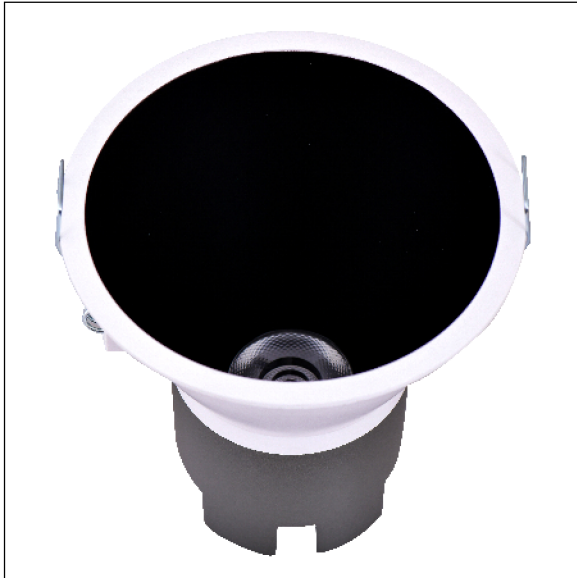

DOWNLIGHT SIRA EMPOTRAR REDONDO 5W 3000K 15° BL/NG PUSH

Lighting with you

REFERENCIA	60300R15BNA
EAN-13	8433973510337
CONSUMO	5W
°K	3000K
COLOR ITEM	Blanco/Negro
MATERIAL PRODUCTO	Aluminio + PC
LUMENS/WATT	95Lm/W
LUMENS	475LM
CHIP	CREE
NUMERO CHIPS	1 PCS
DRIVER	LIFUD
VIDA UTIL	30000H
FLICKER	No Flicker
FACTOR DE POTENCIA	≥0,5
SDCM	5
REGULACION	PUSH
IP	IP20
PROT.SOBRETENSIONES	1KV
ORIENTABLE	No
ANGULO APERTURA	15°
TEMP. TRABAJO	-10°+45°
VOLTAJE ENTRADA	200-240VAC
CLASE	CLASE II
VOLTAJE SALIDA	25-42V
FRECUENCIA	50/60HZ
mA	135mA
CRI	≥80
UGR	<19
DIAMETRO	83mm
ALTURA	81,5mm
CORTE	75mm
PESO	0,16Kg
GARANTIA	3 Años
CERTIFICADO	CE