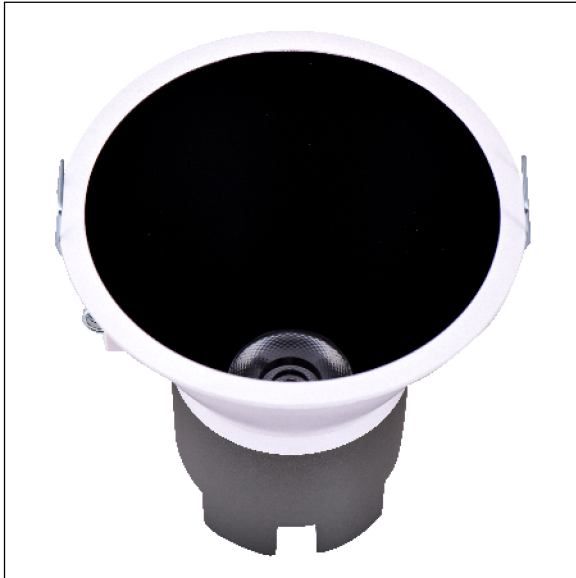

DOWNLIGHT SIRA EMPOTRAR REDONDO 5W 3000K 15° BL/NG DALI

Lighting with you

REFERENCIA	60300R15BNC
EAN-13	8433973510696
CONSUMO	5W
°K	3000K
COLOR ITEM	Blanco/Negro
MATERIAL PRODUCTO	Aluminio + PC
LUMENS/WATT	95Lm/W
LUMENS	475LM
CHIP	CREE
NUMERO CHIPS	1 PCS
DRIVER	LIFUD
VIDA UTIL	30000H
FLICKER	No Flicker
FACTOR DE POTENCIA	≥0.5
SDCM	5
REGULACION	DALI
IP	IP20
PROT.SOBRETENSIONES	1KV
ORIENTABLE	No
ANGULO APERTURA	15°
TEMP. TRABAJO	-10°+45°
VOLTAJE ENTRADA	200-240VAC
CLASE	CLASE II
VOLTAJE SALIDA	25-42V
FRECUENCIA	50/60HZ
mA	135mA
CRI	≥80
UGR	<19
DIAMETRO	83mm
ALTURA	81,5mm
CORTE	75mm
PESO	0,16Kg
GARANTIA	3 Años
CERTIFICADO	CE