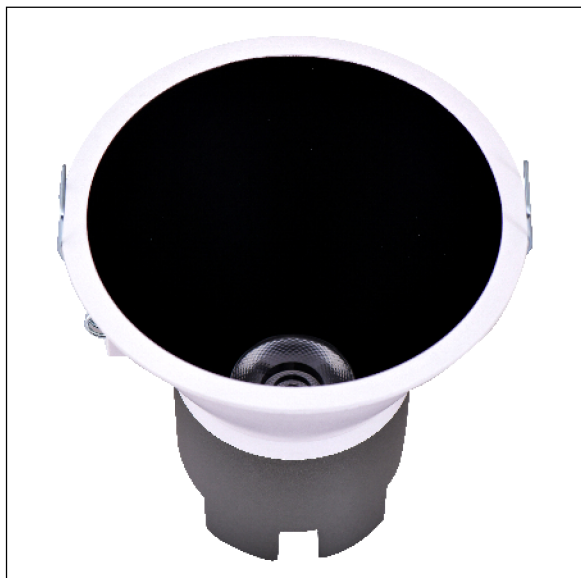

DOWNLIGHT SIRA EMPOTRAR REDONDO 5W 3000K 15° BL/NG S/R

Lighting with you

REFERENCIA	60300R15BNSR
EAN-13	8433973510153
CONSUMO	5W
°K	3000K
COLOR ITEM	Blanco/Negro
MATERIAL PRODUCTO	Aluminio + PC
LUMENS/WATT	95Lm/W
LUMENS	475LM
CHIP	CREE
NUMERO CHIPS	1 PCS
DRIVER	LIFUD
VIDA UTIL	30000H
FLICKER	No Flicker
FACTOR DE POTENCIA	≥0.5
SDCM	5
REGULACION	S/R
IP	IP20
PROT.SOBRETENSIONES	1KV
ORIENTABLE	No
ANGULO APERTURA	15°
TEMP. TRABAJO	-10°+45°
VOLTAJE ENTRADA	200-240VAC
CLASE	CLASE II
VOLTAJE SALIDA	25-42V
FRECUENCIA	50/60HZ
mA	135mA
CRI	≥80
UGR	<19
DIAMETRO	83mm
ALTURA	81,5mm
CORTE	75mm
PESO	0,16Kg
GARANTIA	3 Años
CERTIFICADO	CE