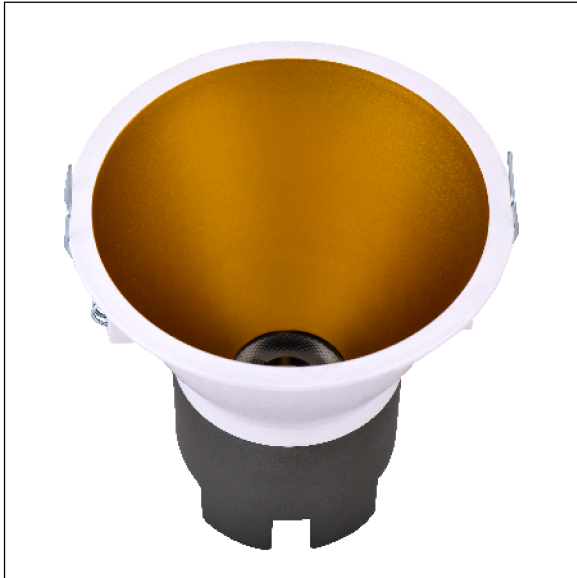

DOWNLIGHT SIRA EMPOTRAR REDONDO 5W 3000K 15° BL/OR PUSH

Lighting with you

REFERENCIA	60300R15BOA
EAN-13	8433973510276
CONSUMO	5W
°K	3000K
COLOR ITEM	Blanco/Oro
MATERIAL PRODUCTO	Aluminio + PC
LUMENS/WATT	95Lm/W
LUMENS	475LM
CHIP	CREE
NUMERO CHIPS	1 PCS
DRIVER	LIFUD
VIDA UTIL	30000H
FLICKER	No Flicker
FACTOR DE POTENCIA	≥0.5
SDCM	5
REGULACION	PUSH
IP	IP20
PROT.SOBRETENSIONES	1KV
ORIENTABLE	No
ANGULO APERTURA	15°
TEMP. TRABAJ	-10°+45°
VOLTAJE ENTRADA	200-240VAC
CLASE	CLASE II
VOLTAJE SALIDA	25-42V
FRECUENCIA	50/60HZ
mA	135mA
CRI	≥80
UGR	<19
DIAMETRO	83mm
ALTURA	81,5mm
CORTE	75mm
PESO	0,16Kg
GARANTIA	3 Años
CERTIFICADO	CE