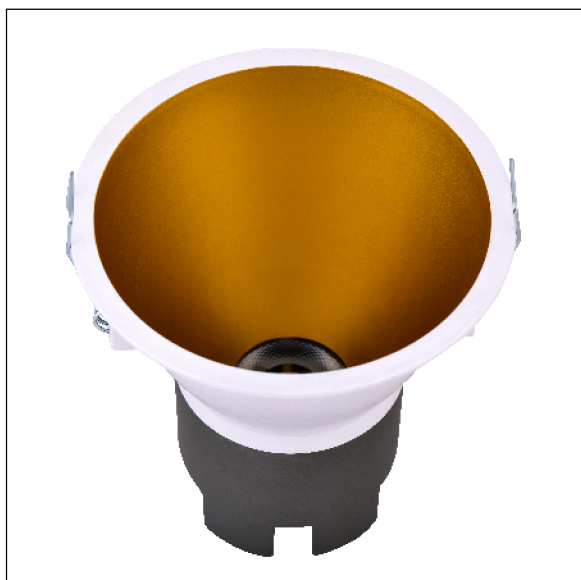

# DOWNLIGHT SIRA EMPOTRAR REDONDO 5W 3000K 15° BL/OR 1-10V

*Lighting with you*

<b>REFERENCIA</b>	60300R15BOB
<b>EAN-13</b>	8433973510450
<b>CONSUMO</b>	5W
<b>°K</b>	3000K
<b>COLOR ITEM</b>	Blanco/Oro
<b>MATERIAL PRODUCTO</b>	Aluminio + PC
<b>LUMENS/WATT</b>	95Lm/W
<b>LUMENS</b>	475LM
<b>CHIP</b>	CREE
<b>NUMERO CHIPS</b>	1 PCS
<b>DRIVER</b>	LIFUD
<b>VIDA UTIL</b>	30000H
<b>FLICKER</b>	No Flicker
<b>FACTOR DE POTENCIA</b>	≥0.5
<b>SDCM</b>	5
<b>REGULACION</b>	1-10V
<b>IP</b>	IP20
<b>PROT.SOBRETENSIONES</b>	1KV
<b>ORIENTABLE</b>	No
<b>ANGULO APERTURA</b>	15°
<b>TEMP. TRABAJO</b>	-10°+45°
<b>VOLTAJE ENTRADA</b>	200-240VAC
<b>CLASE</b>	CLASE II
<b>VOLTAJE SALIDA</b>	25-42V
<b>FRECUENCIA</b>	50/60HZ
<b>mA</b>	135mA
<b>CRI</b>	≥80
<b>UGR</b>	<19
<b>DIAMETRO</b>	83mm
<b>ALTURA</b>	81,5mm
<b>CORTE</b>	75mm
<b>PESO</b>	0,16Kg
<b>GARANTIA</b>	3 Años
<b>CERTIFICADO</b>	CE