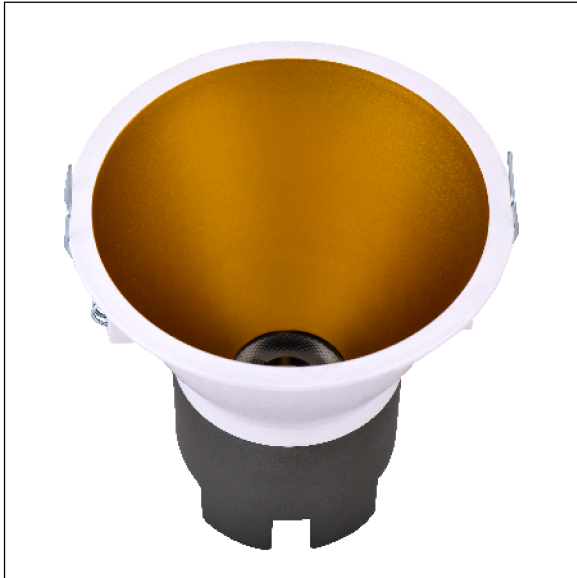

DOWNLIGHT SIRA EMPOTRAR REDONDO 5W 3000K 15° BL/OR DALI

Lighting with you

REFERENCIA	60300R15BOC
EAN-13	8433973510634
CONSUMO	5W
°K	3000K
COLOR ITEM	Blanco/Oro
MATERIAL PRODUCTO	Aluminio + PC
LUMENS/WATT	95Lm/W
LUMENS	475LM
CHIP	CREE
NUMERO CHIPS	1 PCS
DRIVER	LIFUD
VIDA UTIL	30000H
FLICKER	No Flicker
FACTOR DE POTENCIA	≥0.5
SDCM	5
REGULACION	DALI
IP	IP20
PROT.SOBRETENSIONES	1KV
ORIENTABLE	No
ANGULO APERTURA	15°
TEMP. TRABAJO	-10°+45°
VOLTAJE ENTRADA	200-240VAC
CLASE	CLASE II
VOLTAJE SALIDA	25-42V
FRECUENCIA	50/60HZ
mA	135mA
CRI	≥80
UGR	<19
DIAMETRO	83mm
ALTURA	81,5mm
CORTE	75mm
PESO	0,16Kg
GARANTIA	3 Años
CERTIFICADO	CE