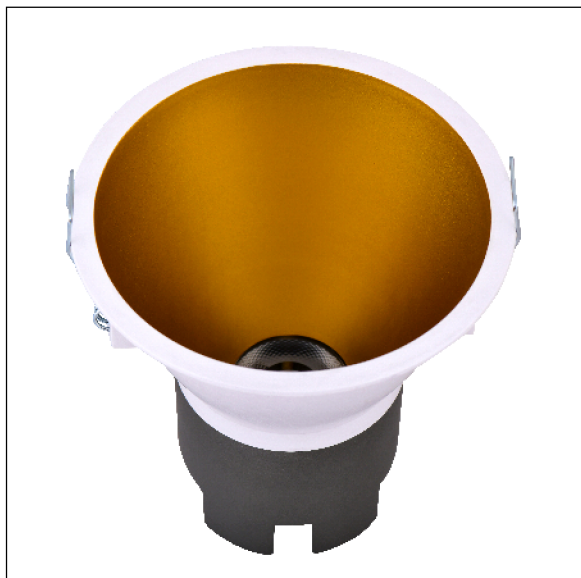

# DOWNLIGHT SIRA EMPOTRAR REDONDO 5W 3000K 15° BL/OR S/R

*Lighting with you*

<b>REFERENCIA</b>	60300R15BOSR
<b>EAN-13</b>	8433973510092
<b>CONSUMO</b>	5W
<b>°K</b>	3000K
<b>COLOR ITEM</b>	Blanco/Oro
<b>MATERIAL PRODUCTO</b>	Aluminio + PC
<b>LUMENS/WATT</b>	95Lm/W
<b>LUMENS</b>	475LM
<b>CHIP</b>	CREE
<b>NUMERO CHIPS</b>	1 PCS
<b>DRIVER</b>	LIFUD
<b>VIDA UTIL</b>	30000H
<b>FLICKER</b>	No Flicker
<b>FACTOR DE POTENCIA</b>	≥0.5
<b>SDCM</b>	5
<b>REGULACION</b>	S/R
<b>IP</b>	IP20
<b>PROT.SOBRETENSIONES</b>	1KV
<b>ORIENTABLE</b>	No
<b>ANGULO APERTURA</b>	15°
<b>TEMP. TRABAJO</b>	-10°+45°
<b>VOLTAJE ENTRADA</b>	200-240VAC
<b>CLASE</b>	CLASE II
<b>VOLTAJE SALIDA</b>	25-42V
<b>FRECUENCIA</b>	50/60HZ
<b>mA</b>	135mA
<b>CRI</b>	≥80
<b>UGR</b>	<19
<b>DIAMETRO</b>	83mm
<b>ALTURA</b>	81,5mm
<b>CORTE</b>	75mm
<b>PESO</b>	0,16Kg
<b>GARANTIA</b>	3 Años
<b>CERTIFICADO</b>	CE