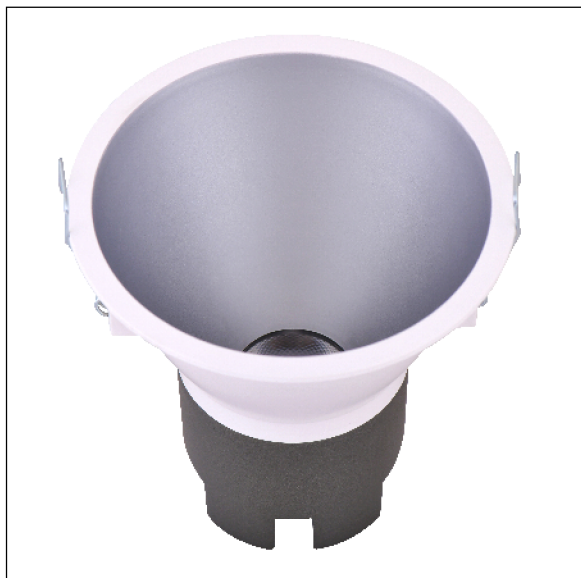

DOWNLIGHT SIRA EMPOTRAR REDONDO 5W 3000K 15° BL/PL 1-10V

Lighting with you

REFERENCIA	60300R15BPMB
EAN-13	8433973510481
CONSUMO	5W
°K	3000K
COLOR ITEM	Blanco/Plata
MATERIAL PRODUCTO	Aluminio + PC
LUMENS/WATT	95Lm/W
LUMENS	475LM
CHIP	CREE
NUMERO CHIPS	1 PCS
DRIVER	LIFUD
VIDA UTIL	30000H
FLICKER	No Flicker
FACTOR DE POTENCIA	≥0,5
SDCM	5
REGULACION	1-10V
IP	IP20
PROT.SOBRETENSIONES	1KV
ORIENTABLE	No
ANGULO APERTURA	15°
TEMP. TRABAJO	-10°+45°
VOLTAJE ENTRADA	200-240VAC
CLASE	CLASE II
VOLTAJE SALIDA	25-42V
FRECUENCIA	50/60HZ
mA	135mA
CRI	≥80
UGR	<19
DIAMETRO	83mm
ALTURA	81,5mm
CORTE	75mm
PESO	0,16Kg
GARANTIA	3 Años
CERTIFICADO	CE