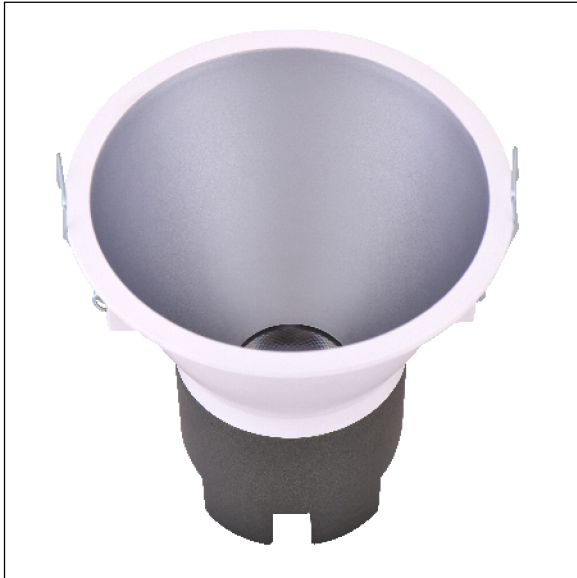

DOWNLIGHT SIRA EMPOTRAR REDONDO 5W 3000K 15° BL/PL DALI

Lighting with you

REFERENCIA	60300R15BPMC
EAN-13	8433973510665
CONSUMO	5W
°K	3000K
COLOR ITEM	Blanco/Plata
MATERIAL PRODUCTO	Aluminio + PC
LUMENS/WATT	95Lm/W
LUMENS	475LM
CHIP	CREE
NUMERO CHIPS	1 PCS
DRIVER	LIFUD
VIDA UTIL	30000H
FLICKER	No Flicker
FACTOR DE POTENCIA	≥0,5
SDCM	5
REGULACION	DALI
IP	IP20
PROT.SOBRETENSIONES	1KV
ORIENTABLE	No
ANGULO APERTURA	15°
TEMP. TRABAJO	-10°+45°
VOLTAJE ENTRADA	200-240VAC
CLASE	CLASE II
VOLTAJE SALIDA	25-42V
FRECUENCIA	50/60HZ
mA	135mA
CRI	≥80
UGR	<19
DIAMETRO	83mm
ALTURA	81,5mm
CORTE	75mm
PESO	0,16Kg
GARANTIA	3 Años
CERTIFICADO	CE