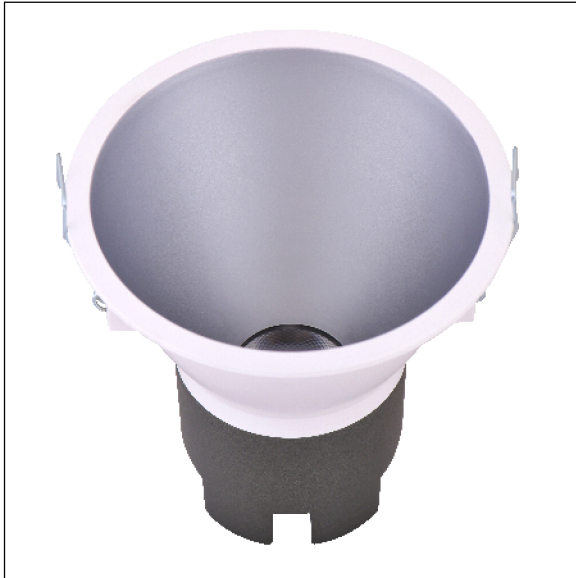

DOWNLIGHT SIRA EMPOTRAR REDONDO 5W 3000K 15° BL/PL S/R

Lighting with you

REFERENCIA	60300R15BPMSR
EAN-13	8433973510122
CONSUMO	5W
°K	3000K
COLOR ITEM	Blanco/Plata
MATERIAL PRODUCTO	Aluminio + PC
LUMENS/WATT	95Lm/W
LUMENS	475LM
CHIP	CREE
NUMERO CHIPS	1 PCS
DRIVER	LIFUD
VIDA UTIL	30000H
FLICKER	No Flicker
FACTOR DE POTENCIA	≥0.5
SDCM	5
REGULACION	S/R
IP	IP20
PROT.SOBRETENSIONES	1KV
ORIENTABLE	No
ANGULO APERTURA	15°
TEMP. TRABAJO	-10°+45°
VOLTAJE ENTRADA	200-240VAC
CLASE	CLASE II
VOLTAJE SALIDA	25-42V
FRECUENCIA	50/60HZ
mA	135mA
CRI	≥80
UGR	<19
DIAMETRO	83mm
ALTURA	81,5mm
CORTE	75mm
PESO	0,16Kg
GARANTIA	3 Años
CERTIFICADO	CE