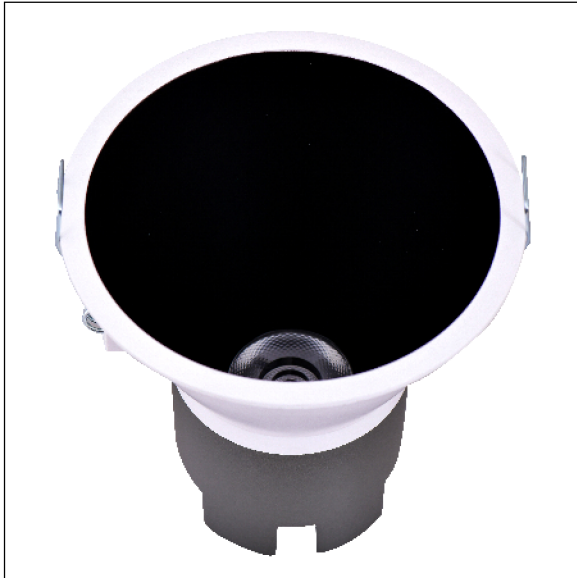

DOWNLIGHT SIRA EMPOTRAR REDONDO 5W 3000K 24° BL/NG PUSH

Lighting with you

REFERENCIA	60300R24BNA
EAN-13	8433973510344
CONSUMO	5W
°K	3000K
COLOR ITEM	Blanco/Negro
MATERIAL PRODUCTO	Aluminio + PC
LUMENS/WATT	95Lm/W
LUMENS	475LM
CHIP	CREE
NUMERO CHIPS	1 PCS
DRIVER	LIFUD
VIDA UTIL	30000H
FLICKER	No Flicker
FACTOR DE POTENCIA	≥0.5
SDCM	5
REGULACION	PUSH
IP	IP20
PROT.SOBRETENSIONES	1KV
ORIENTABLE	No
ANGULO APERTURA	24°
TEMP. TRABAJO	-10°+45°
VOLTAJE ENTRADA	200-240VAC
CLASE	CLASE II
VOLTAJE SALIDA	25-42V
FRECUENCIA	50/60HZ
mA	135mA
CRI	≥80
UGR	<19
DIAMETRO	83mm
ALTURA	81,5mm
CORTE	75mm
PESO	0,16Kg
GARANTIA	3 Años
CERTIFICADO	CE