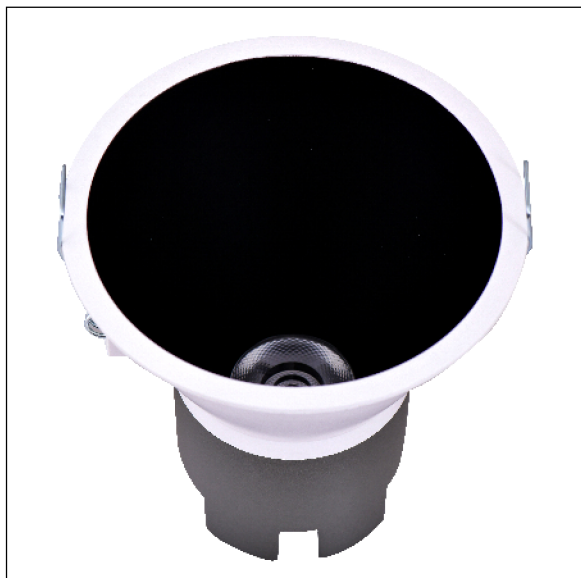

DOWNLIGHT SIRA EMPOTRAR REDONDO 5W 3000K 24° BL/NG 1-10V

Lighting with you

REFERENCIA	60300R24BNB
EAN-13	8433973510528
CONSUMO	5W
°K	3000K
COLOR ITEM	Blanco/Negro
MATERIAL PRODUCTO	Aluminio + PC
LUMENS/WATT	95Lm/W
LUMENS	475LM
CHIP	CREE
NUMERO CHIPS	1 PCS
DRIVER	LIFUD
VIDA UTIL	30000H
FLICKER	No Flicker
FACTOR DE POTENCIA	≥0,5
SDCM	5
REGULACION	1-10V
IP	IP20
PROT.SOBRETENSIONES	1KV
ORIENTABLE	No
ANGULO APERTURA	24°
TEMP. TRABAJ	-10°+45°
VOLTAJE ENTRADA	200-240VAC
CLASE	CLASE II
VOLTAJE SALIDA	25-42V
FRECUENCIA	50/60HZ
mA	135mA
CRI	≥80
UGR	<19
DIAMETRO	83mm
ALTURA	81,5mm
CORTE	75mm
PESO	0,16Kg
GARANTIA	3 Años
CERTIFICADO	CE