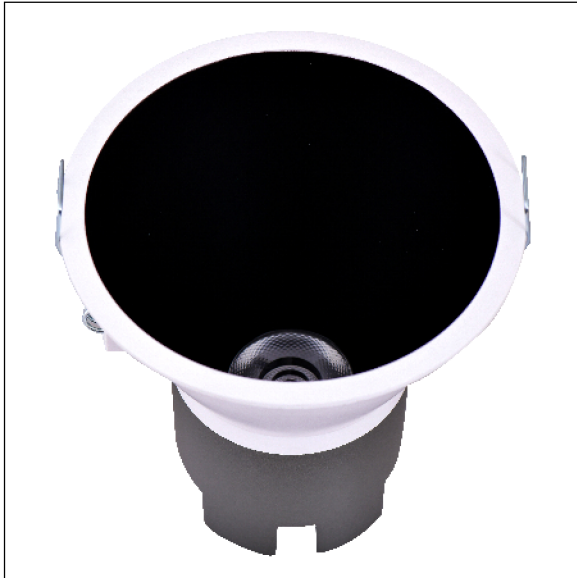

# DOWNLIGHT SIRA EMPOTRAR REDONDO 5W 3000K 24° BL/NG S/R

*Lighting with you*

<b>REFERENCIA</b>	60300R24BNSR
<b>EAN-13</b>	8433973510160
<b>CONSUMO</b>	5W
<b>°K</b>	3000K
<b>COLOR ITEM</b>	Blanco/Negro
<b>MATERIAL PRODUCTO</b>	Aluminio + PC
<b>LUMENS/WATT</b>	95Lm/W
<b>LUMENS</b>	475LM
<b>CHIP</b>	CREE
<b>NUMERO CHIPS</b>	1 PCS
<b>DRIVER</b>	LIFUD
<b>VIDA UTIL</b>	30000H
<b>FLICKER</b>	No Flicker
<b>FACTOR DE POTENCIA</b>	≥0.5
<b>SDCM</b>	5
<b>REGULACION</b>	S/R
<b>IP</b>	IP20
<b>PROT.SOBRETENSIONES</b>	1KV
<b>ORIENTABLE</b>	No
<b>ANGULO APERTURA</b>	24°
<b>TEMP. TRABAJO</b>	-10°+45°
<b>VOLTAJE ENTRADA</b>	200-240VAC
<b>CLASE</b>	CLASE II
<b>VOLTAJE SALIDA</b>	25-42V
<b>FRECUENCIA</b>	50/60HZ
<b>mA</b>	135mA
<b>CRI</b>	≥80
<b>UGR</b>	<19
<b>DIAMETRO</b>	83mm
<b>ALTURA</b>	81,5mm
<b>CORTE</b>	75mm
<b>PESO</b>	0,16Kg
<b>GARANTIA</b>	3 Años
<b>CERTIFICADO</b>	CE