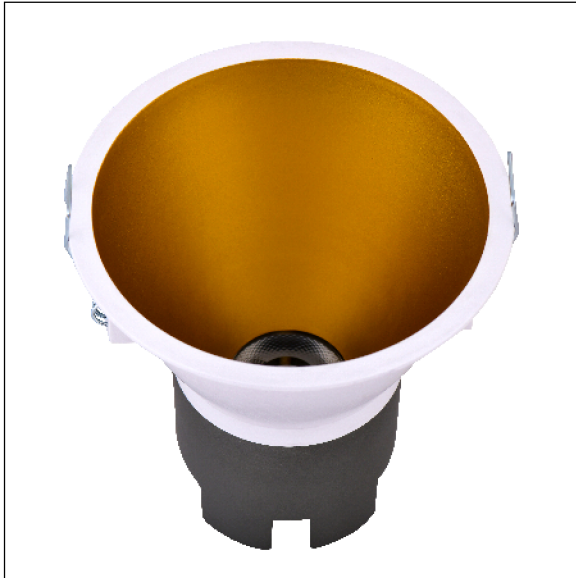

DOWNLIGHT SIRA EMPOTRAR REDONDO 5W 3000K 24° BL/OR PUSH

Lighting with you

REFERENCIA	60300R24BOA
EAN-13	8433973510283
CONSUMO	5W
°K	3000K
COLOR ITEM	Blanco/Oro
MATERIAL PRODUCTO	Aluminio + PC
LUMENS/WATT	95Lm/W
LUMENS	475LM
CHIP	CREE
NUMERO CHIPS	1 PCS
DRIVER	LIFUD
VIDA UTIL	30000H
FLICKER	No Flicker
FACTOR DE POTENCIA	≥0.5
SDCM	5
REGULACION	PUSH
IP	IP20
PROT.SOBRETENSIONES	1KV
ORIENTABLE	No
ANGULO APERTURA	24°
TEMP. TRABAJO	-10°+45°
VOLTAJE ENTRADA	200-240VAC
CLASE	CLASE II
VOLTAJE SALIDA	25-42V
FRECUENCIA	50/60HZ
mA	135mA
CRI	≥80
UGR	<19
DIAMETRO	83mm
ALTURA	81,5mm
CORTE	75mm
PESO	0,16Kg
GARANTIA	3 Años
CERTIFICADO	CE