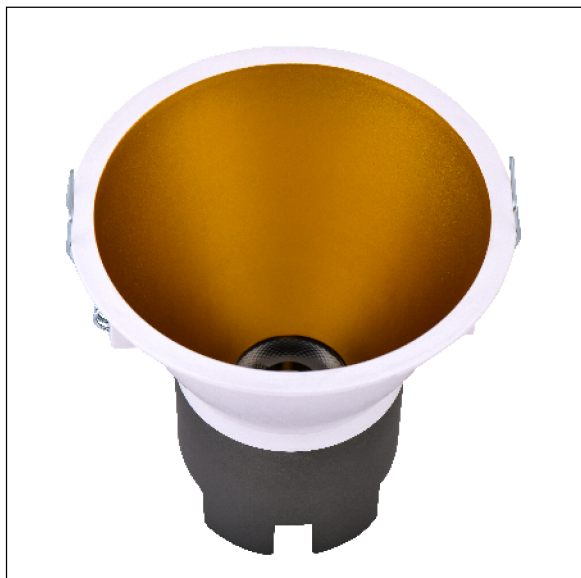

DOWNLIGHT SIRA EMPOTRAR REDONDO 5W 3000K 24° BL/OR 1-10V

Lighting with you

REFERENCIA	60300R24BOB
EAN-13	8433973510467
CONSUMO	5W
°K	3000K
COLOR ITEM	Blanco/Oro
MATERIAL PRODUCTO	Aluminio + PC
LUMENS/WATT	95Lm/W
LUMENS	475LM
CHIP	CREE
NUMERO CHIPS	1 PCS
DRIVER	LIFUD
VIDA UTIL	30000H
FLICKER	No Flicker
FACTOR DE POTENCIA	≥0.5
SDCM	5
REGULACION	1-10V
IP	IP20
PROT.SOBRETENSIONES	1KV
ORIENTABLE	No
ANGULO APERTURA	24°
TEMP. TRABAJO	-10°+45°
VOLTAJE ENTRADA	200-240VAC
CLASE	CLASE II
VOLTAJE SALIDA	25-42V
FRECUENCIA	50/60HZ
mA	135mA
CRI	≥80
UGR	<19
DIAMETRO	83mm
ALTURA	81,5mm
CORTE	75mm
PESO	0,16Kg
GARANTIA	3 Años
CERTIFICADO	CE