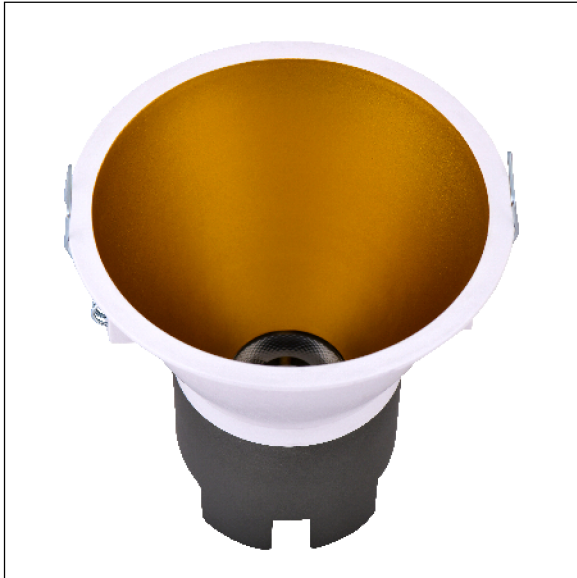

DOWNLIGHT SIRA EMPOTRAR REDONDO 5W 3000K 24° BL/OR DALI

Lighting with you

REFERENCIA	60300R24BOC
EAN-13	8433973510641
CONSUMO	5W
°K	3000K
COLOR ITEM	Blanco/Oro
MATERIAL PRODUCTO	Aluminio + PC
LUMENS/WATT	95Lm/W
LUMENS	475LM
CHIP	CREE
NUMERO CHIPS	1 PCS
DRIVER	LIFUD
VIDA UTIL	30000H
FLICKER	No Flicker
FACTOR DE POTENCIA	≥0.5
SDCM	5
REGULACION	DALI
IP	IP20
PROT.SOBRETENSIONES	1KV
ORIENTABLE	No
ANGULO APERTURA	24°
TEMP. TRABAJO	-10°+45°
VOLTAJE ENTRADA	200-240VAC
CLASE	CLASE II
VOLTAJE SALIDA	25-42V
FRECUENCIA	50/60HZ
mA	135mA
CRI	≥80
UGR	<19
DIAMETRO	83mm
ALTURA	81,5mm
CORTE	75mm
PESO	0,16Kg
GARANTIA	3 Años
CERTIFICADO	CE