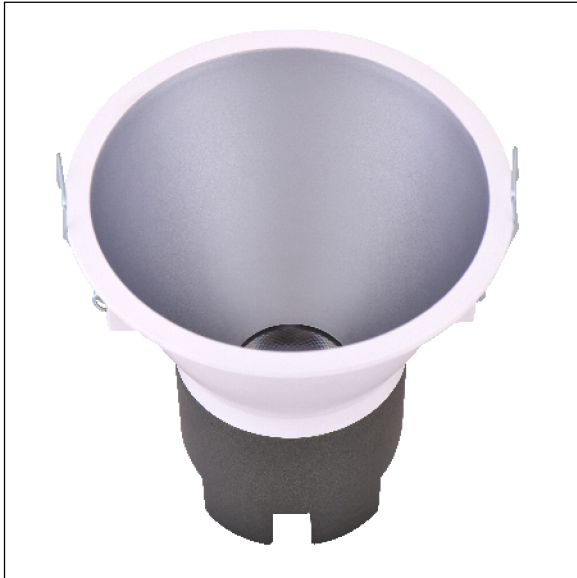

# DOWNLIGHT SIRA EMPOTRAR REDONDO 5W 3000K 24° BL/PL PUSH

*Lighting with you*

<b>REFERENCIA</b>	60300R24BPMA
<b>EAN-13</b>	8433973510313
<b>CONSUMO</b>	5W
<b>°K</b>	3000K
<b>COLOR ITEM</b>	Blanco/Plata
<b>MATERIAL PRODUCTO</b>	Aluminio + PC
<b>LUMENS/WATT</b>	95Lm/W
<b>LUMENS</b>	475LM
<b>CHIP</b>	CREE
<b>NUMERO CHIPS</b>	1 PCS
<b>DRIVER</b>	LIFUD
<b>VIDA UTIL</b>	30000H
<b>FLICKER</b>	No Flicker
<b>FACTOR DE POTENCIA</b>	≥0.5
<b>SDCM</b>	5
<b>REGULACION</b>	PUSH
<b>IP</b>	IP20
<b>PROT.SOBRETENSIONES</b>	1KV
<b>ORIENTABLE</b>	No
<b>ANGULO APERTURA</b>	24°
<b>TEMP. TRABAJO</b>	-10°+45°
<b>VOLTAJE ENTRADA</b>	200-240VAC
<b>CLASE</b>	CLASE II
<b>VOLTAJE SALIDA</b>	25-42V
<b>FRECUENCIA</b>	50/60HZ
<b>mA</b>	135mA
<b>CRI</b>	≥80
<b>UGR</b>	<19
<b>DIAMETRO</b>	83mm
<b>ALTURA</b>	81,5mm
<b>CORTE</b>	75mm
<b>PESO</b>	0,16Kg
<b>GARANTIA</b>	3 Años
<b>CERTIFICADO</b>	CE