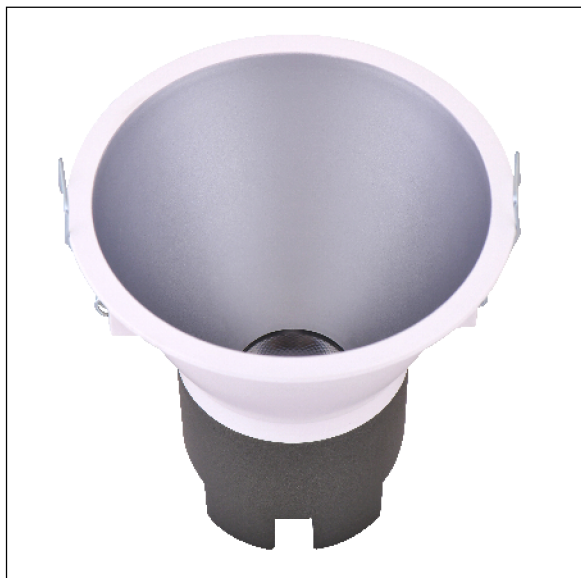

DOWNLIGHT SIRA EMPOTRAR REDONDO 5W 3000K 24° BL/PL 1-10V

Lighting with you

REFERENCIA	60300R24BPMB
EAN-13	8433973510498
CONSUMO	5W
°K	3000K
COLOR ITEM	Blanco/Plata
MATERIAL PRODUCTO	Aluminio + PC
LUMENS/WATT	95Lm/W
LUMENS	475LM
CHIP	CREE
NUMERO CHIPS	1 PCS
DRIVER	LIFUD
VIDA UTIL	30000H
FLICKER	No Flicker
FACTOR DE POTENCIA	≥0.5
SDCM	5
REGULACION	1-10V
IP	IP20
PROT.SOBRETENSIONES	1KV
ORIENTABLE	No
ANGULO APERTURA	24°
TEMP. TRABAJO	-10°+45°
VOLTAJE ENTRADA	200-240VAC
CLASE	CLASE II
VOLTAJE SALIDA	25-42V
FRECUENCIA	50/60HZ
mA	135mA
CRI	≥80
UGR	<19
DIAMETRO	83mm
ALTURA	81,5mm
CORTE	75mm
PESO	0,16Kg
GARANTIA	3 Años
CERTIFICADO	CE