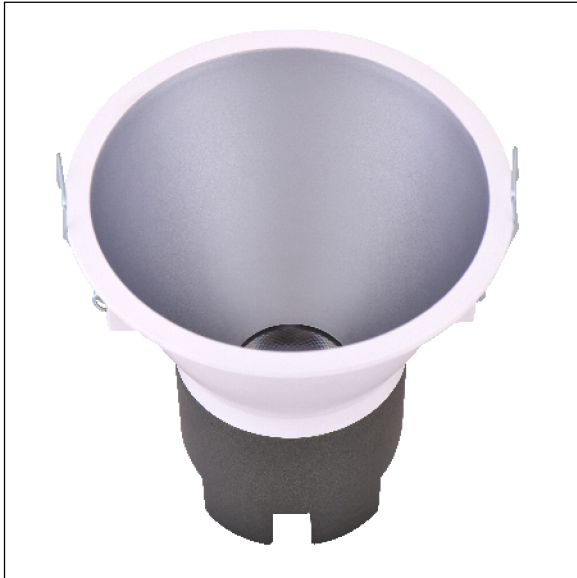

DOWNLIGHT SIRA EMPOTRAR REDONDO 5W 3000K 24° BL/PL DALI

Lighting with you

REFERENCIA	60300R24BPMC
EAN-13	8433973510672
CONSUMO	5W
°K	3000K
COLOR ITEM	Blanco/Plata
MATERIAL PRODUCTO	Aluminio + PC
LUMENS/WATT	95Lm/W
LUMENS	475LM
CHIP	CREE
NUMERO CHIPS	1 PCS
DRIVER	LIFUD
VIDA UTIL	30000H
FLICKER	No Flicker
FACTOR DE POTENCIA	≥0.5
SDCM	5
REGULACION	DALI
IP	IP20
PROT.SOBRETENSIONES	1KV
ORIENTABLE	No
ANGULO APERTURA	24°
TEMP. TRABAJO	-10°+45°
VOLTAJE ENTRADA	200-240VAC
CLASE	CLASE II
VOLTAJE SALIDA	25-42V
FRECUENCIA	50/60HZ
mA	135mA
CRI	≥80
UGR	<19
DIAMETRO	83mm
ALTURA	81,5mm
CORTE	75mm
PESO	0,16Kg
GARANTIA	3 Años
CERTIFICADO	CE