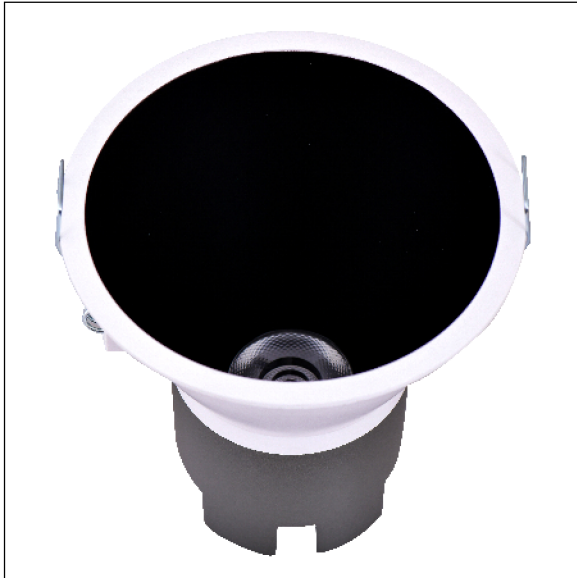

DOWNLIGHT SIRA EMPOTRAR REDONDO 5W 3000K 38° BL/NG PUSH

Lighting with you

REFERENCIA	60300R38BNA
EAN-13	8433973510351
CONSUMO	5W
°K	3000K
COLOR ITEM	Blanco/Negro
MATERIAL PRODUCTO	Aluminio + PC
LUMENS/WATT	95Lm/W
LUMENS	475LM
CHIP	CREE
NUMERO CHIPS	1 PCS
DRIVER	LIFUD
VIDA UTIL	30000H
FLICKER	No Flicker
FACTOR DE POTENCIA	≥0.5
SDCM	5
REGULACION	PUSH
IP	IP20
PROT.SOBRETENSIONES	1KV
ORIENTABLE	No
ANGULO APERTURA	38°
TEMP. TRABAJO	-10°+45°
VOLTAJE ENTRADA	200-240VAC
CLASE	CLASE II
VOLTAJE SALIDA	25-42V
FRECUENCIA	50/60HZ
mA	135mA
CRI	≥80
UGR	<19
DIAMETRO	83mm
ALTURA	81,5mm
CORTE	75mm
PESO	0,16Kg
GARANTIA	3 Años
CERTIFICADO	CE