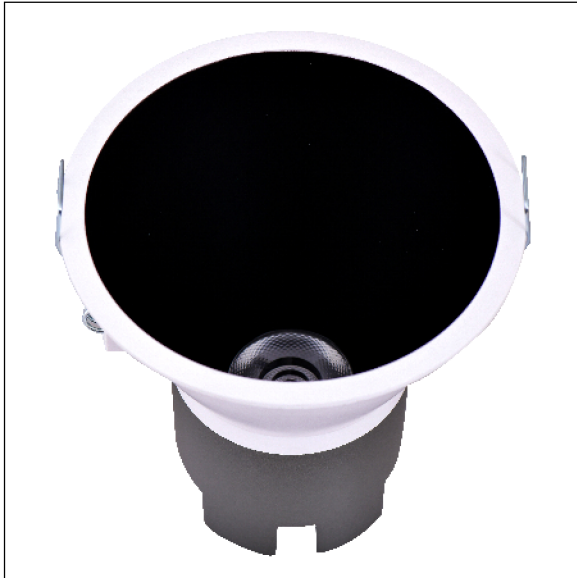

DOWNLIGHT SIRA EMPOTRAR REDONDO 5W 3000K 38° BL/NG 1-10V

Lighting with you

REFERENCIA	60300R38BNB
EAN-13	8433973510535
CONSUMO	5W
°K	3000K
COLOR ITEM	Blanco/Negro
MATERIAL PRODUCTO	Aluminio + PC
LUMENS/WATT	95Lm/W
LUMENS	475LM
CHIP	CREE
NUMERO CHIPS	1 PCS
DRIVER	LIFUD
VIDA UTIL	30000H
FLICKER	No Flicker
FACTOR DE POTENCIA	≥0,5
SDCM	5
REGULACION	1-10V
IP	IP20
PROT.SOBRETENSIONES	1KV
ORIENTABLE	No
ANGULO APERTURA	38°
TEMP. TRABAJO	-10°+45°
VOLTAJE ENTRADA	200-240VAC
CLASE	CLASE II
VOLTAJE SALIDA	25-42V
FRECUENCIA	50/60HZ
mA	135mA
CRI	≥80
UGR	<19
DIAMETRO	83mm
ALTURA	81,5mm
CORTE	75mm
PESO	0,16Kg
GARANTIA	3 Años
CERTIFICADO	CE