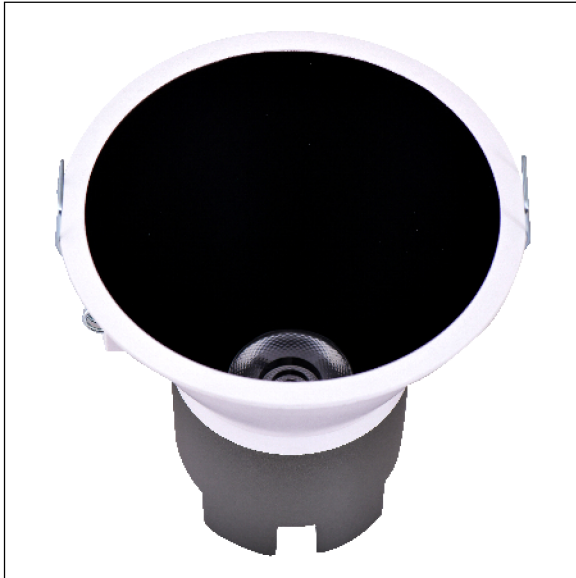

DOWNLIGHT SIRA EMPOTRAR REDONDO 5W 3000K 38° BL/NG DALI

Lighting with you

REFERENCIA	60300R38BNC
EAN-13	8433973510719
CONSUMO	5W
°K	3000K
COLOR ITEM	Blanco/Negro
MATERIAL PRODUCTO	Aluminio + PC
LUMENS/WATT	95Lm/W
LUMENS	475LM
CHIP	CREE
NUMERO CHIPS	1 PCS
DRIVER	LIFUD
VIDA UTIL	30000H
FLICKER	No Flicker
FACTOR DE POTENCIA	≥0.5
SDCM	5
REGULACION	DALI
IP	IP20
PROT.SOBRETENSIONES	1KV
ORIENTABLE	No
ANGULO APERTURA	38°
TEMP. TRABAJO	-10°+45°
VOLTAJE ENTRADA	200-240VAC
CLASE	CLASE II
VOLTAJE SALIDA	25-42V
FRECUENCIA	50/60HZ
mA	135mA
CRI	≥80
UGR	<19
DIAMETRO	83mm
ALTURA	81,5mm
CORTE	75mm
PESO	0,16Kg
GARANTIA	3 Años
CERTIFICADO	CE