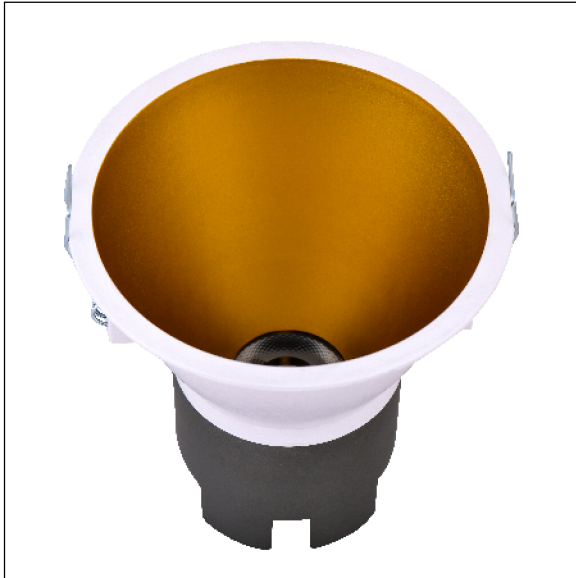

DOWNLIGHT SIRA EMPOTRAR REDONDO 5W 3000K 38° BL/OR PUSH

Lighting with you

REFERENCIA	60300R38BOA
EAN-13	8433973510290
CONSUMO	5W
°K	3000K
COLOR ITEM	Blanco/Oro
MATERIAL PRODUCTO	Aluminio + PC
LUMENS/WATT	95Lm/W
LUMENS	475LM
CHIP	CREE
NUMERO CHIPS	1 PCS
DRIVER	LIFUD
VIDA UTIL	30000H
FLICKER	No Flicker
FACTOR DE POTENCIA	≥0.5
SDCM	5
REGULACION	PUSH
IP	IP20
PROT.SOBRETENSIONES	1KV
ORIENTABLE	No
ANGULO APERTURA	38°
TEMP. TRABAJO	-10°+45°
VOLTAJE ENTRADA	200-240VAC
CLASE	CLASE II
VOLTAJE SALIDA	25-42V
FRECUENCIA	50/60HZ
mA	135mA
CRI	≥80
UGR	<19
DIAMETRO	83mm
ALTURA	81,5mm
CORTE	75mm
PESO	0,16Kg
GARANTIA	3 Años
CERTIFICADO	CE