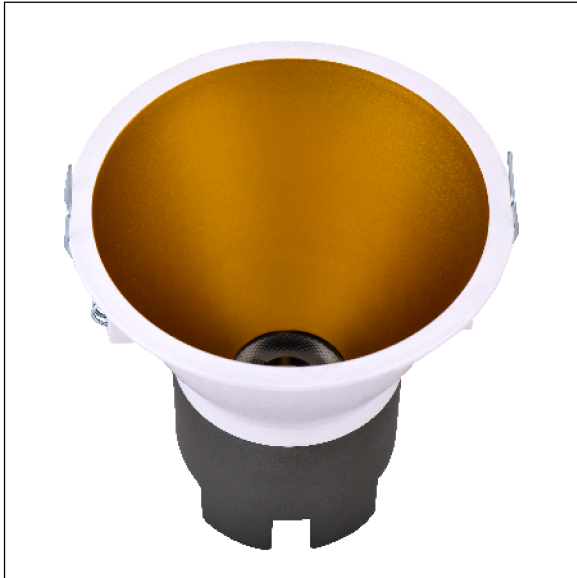

DOWNLIGHT SIRA EMPOTRAR REDONDO 5W 3000K 38° BL/OR 1-10V

Lighting with you

REFERENCIA	60300R38BOB
EAN-13	8433973510474
CONSUMO	5W
°K	3000K
COLOR ITEM	Blanco/Oro
MATERIAL PRODUCTO	Aluminio + PC
LUMENS/WATT	95Lm/W
LUMENS	475LM
CHIP	CREE
NUMERO CHIPS	1 PCS
DRIVER	LIFUD
VIDA UTIL	30000H
FLICKER	No Flicker
FACTOR DE POTENCIA	≥0.5
SDCM	5
REGULACION	1-10V
IP	IP20
PROT.SOBRETENSIONES	1KV
ORIENTABLE	No
ANGULO APERTURA	38°
TEMP. TRABAJO	-10°+45°
VOLTAJE ENTRADA	200-240VAC
CLASE	CLASE II
VOLTAJE SALIDA	25-42V
FRECUENCIA	50/60HZ
mA	135mA
CRI	≥80
UGR	<19
DIAMETRO	83mm
ALTURA	81,5mm
CORTE	75mm
PESO	0,16Kg
GARANTIA	3 Años
CERTIFICADO	CE