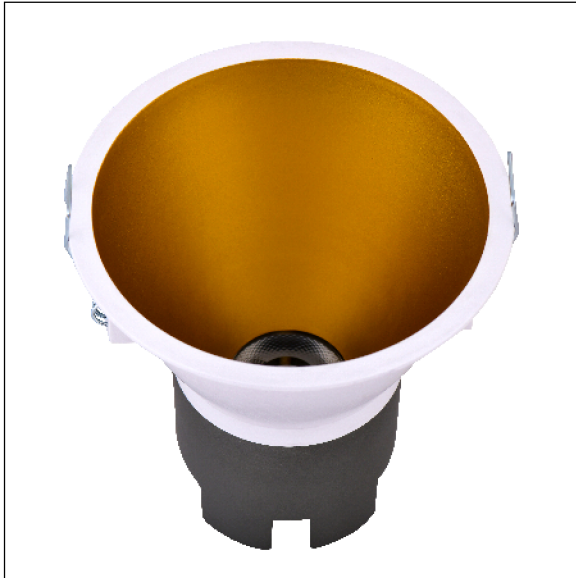

# DOWNLIGHT SIRA EMPOTRAR REDONDO 5W 3000K 38° BL/OR DALI

*Lighting with you*

<b>REFERENCIA</b>	60300R38BOC
<b>EAN-13</b>	8433973510658
<b>CONSUMO</b>	5W
<b>°K</b>	3000K
<b>COLOR ITEM</b>	Blanco/Oro
<b>MATERIAL PRODUCTO</b>	Aluminio + PC
<b>LUMENS/WATT</b>	95Lm/W
<b>LUMENS</b>	475LM
<b>CHIP</b>	CREE
<b>NUMERO CHIPS</b>	1 PCS
<b>DRIVER</b>	LIFUD
<b>VIDA UTIL</b>	30000H
<b>FLICKER</b>	No Flicker
<b>FACTOR DE POTENCIA</b>	≥0.5
<b>SDCM</b>	5
<b>REGULACION</b>	DALI
<b>IP</b>	IP20
<b>PROT.SOBRETENSIONES</b>	1KV
<b>ORIENTABLE</b>	No
<b>ANGULO APERTURA</b>	38°
<b>TEMP. TRABAJ</b>	-10°+45°
<b>VOLTAJE ENTRADA</b>	200-240VAC
<b>CLASE</b>	CLASE II
<b>VOLTAJE SALIDA</b>	25-42V
<b>FRECUENCIA</b>	50/60HZ
<b>mA</b>	135mA
<b>CRI</b>	≥80
<b>UGR</b>	<19
<b>DIAMETRO</b>	83mm
<b>ALTURA</b>	81,5mm
<b>CORTE</b>	75mm
<b>PESO</b>	0,16Kg
<b>GARANTIA</b>	3 Años
<b>CERTIFICADO</b>	CE