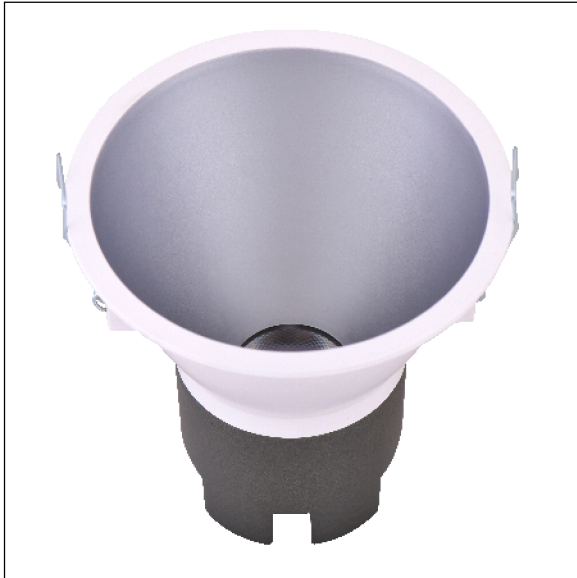

# DOWNLIGHT SIRA EMPOTRAR REDONDO 5W 3000K 38° BL/PL 1-10V

*Lighting with you*

<b>REFERENCIA</b>	60300R38BPMB
<b>EAN-13</b>	8433973510504
<b>CONSUMO</b>	5W
<b>°K</b>	3000K
<b>COLOR ITEM</b>	Blanco/Plata
<b>MATERIAL PRODUCTO</b>	Aluminio + PC
<b>LUMENS/WATT</b>	95Lm/W
<b>LUMENS</b>	475LM
<b>CHIP</b>	CREE
<b>NUMERO CHIPS</b>	1 PCS
<b>DRIVER</b>	LIFUD
<b>VIDA UTIL</b>	30000H
<b>FLICKER</b>	No Flicker
<b>FACTOR DE POTENCIA</b>	≥0,5
<b>SDCM</b>	5
<b>REGULACION</b>	1-10V
<b>IP</b>	IP20
<b>PROT.SOBRETENSIONES</b>	1KV
<b>ORIENTABLE</b>	No
<b>ANGULO APERTURA</b>	38°
<b>TEMP. TRABAJO</b>	-10°+45°
<b>VOLTAJE ENTRADA</b>	200-240VAC
<b>CLASE</b>	CLASE II
<b>VOLTAJE SALIDA</b>	25-42V
<b>FRECUENCIA</b>	50/60HZ
<b>mA</b>	135mA
<b>CRI</b>	≥80
<b>UGR</b>	<19
<b>DIAMETRO</b>	83mm
<b>ALTURA</b>	81,5mm
<b>CORTE</b>	75mm
<b>PESO</b>	0,16Kg
<b>GARANTIA</b>	3 Años
<b>CERTIFICADO</b>	CE