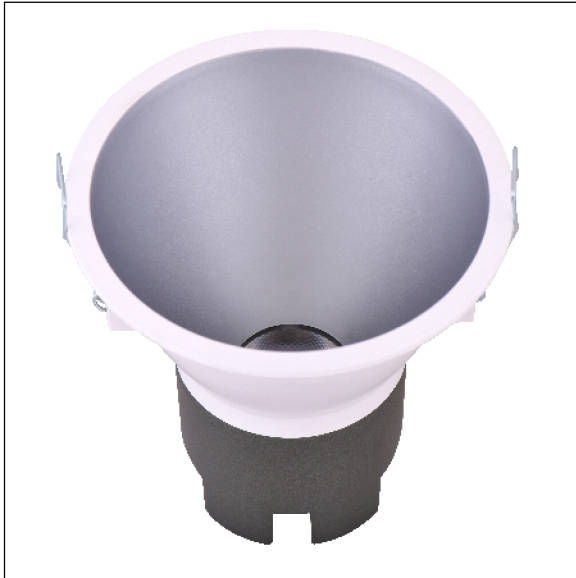

DOWNLIGHT SIRA EMPOTRAR REDONDO 5W 3000K 38° BL/PL DALI

Lighting with you

REFERENCIA	60300R38BPMC
EAN-13	8433973510689
CONSUMO	5W
°K	3000K
COLOR ITEM	Blanco/Plata
MATERIAL PRODUCTO	Aluminio + PC
LUMENS/WATT	95Lm/W
LUMENS	475LM
CHIP	CREE
NUMERO CHIPS	1 PCS
DRIVER	LIFUD
VIDA UTIL	30000H
FLICKER	No Flicker
FACTOR DE POTENCIA	≥0.5
SDCM	5
REGULACION	DALI
IP	IP20
PROT.SOBRETENSIONES	1KV
ORIENTABLE	No
ANGULO APERTURA	38°
TEMP. TRABAJO	-10°+45°
VOLTAJE ENTRADA	200-240VAC
CLASE	CLASE II
VOLTAJE SALIDA	25-42V
FRECUENCIA	50/60HZ
mA	135mA
CRI	≥80
UGR	<19
DIAMETRO	83mm
ALTURA	81,5mm
CORTE	75mm
PESO	0,16Kg
GARANTIA	3 Años
CERTIFICADO	CE