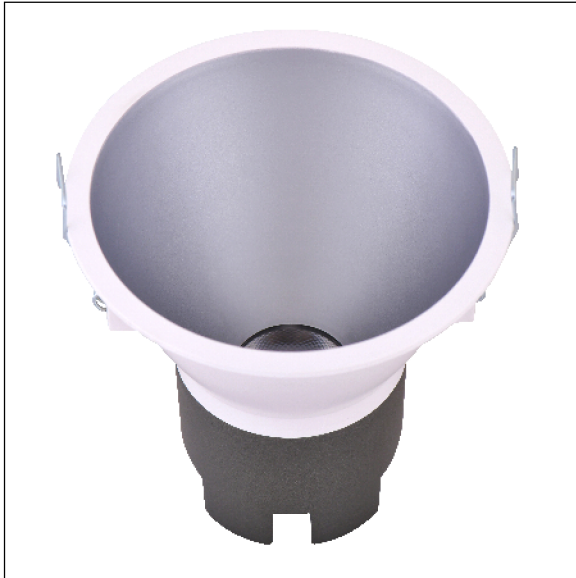

DOWNLIGHT SIRA EMPOTRAR REDONDO 5W 3000K 38° BL/PL S/R

Lighting with you

REFERENCIA	60300R38BPMSR
EAN-13	8433973510146
CONSUMO	5W
°K	3000K
COLOR ITEM	Blanco/Plata
MATERIAL PRODUCTO	Aluminio + PC
LUMENS/WATT	95Lm/W
LUMENS	475LM
CHIP	CREE
NUMERO CHIPS	1 PCS
DRIVER	LIFUD
VIDA UTIL	30000H
FLICKER	No Flicker
FACTOR DE POTENCIA	≥0.5
SDCM	5
REGULACION	S/R
IP	IP20
PROT.SOBRETENSIONES	1KV
ORIENTABLE	No
ANGULO APERTURA	38°
TEMP. TRABAJO	-10°+45°
VOLTAJE ENTRADA	200-240VAC
CLASE	CLASE II
VOLTAJE SALIDA	25-42V
FRECUENCIA	50/60HZ
mA	135mA
CRI	≥80
UGR	<19
DIAMETRO	83mm
ALTURA	81,5mm
CORTE	75mm
PESO	0,16Kg
GARANTIA	3 Años
CERTIFICADO	CE