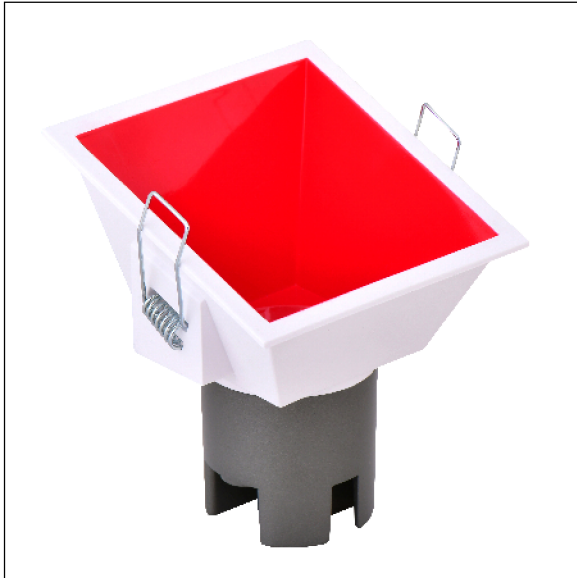

DOWNLIGHT SIRA EMPOTRAR CUADRADO ASIMETRICO 5W 4000K 15° BL/RJ PUSH

Lighting with you

REFERENCIA	60301CA15BRA
EAN-13	8433973521760
CONSUMO	5W
°K	4000K
COLOR ITEM	Blanco/Rojo
MATERIAL PRODUCTO	Aluminio + PC
LUMENS/WATT	100Lm/W
LUMENS	500LM
CHIP	CREE
NUMERO CHIPS	1 PCS
DRIVER	LIFUD
VIDA UTIL	30000H
FLICKER	No Flicker
FACTOR DE POTENCIA	≥0,5
SDCM	5
REGULACION	PUSH
IP	IP20
PROT.SOBRETENSIONES	1KV
ORIENTABLE	No
ANGULO APERTURA	15°
TEMP. TRABAJ	-10°+45°
VOLTAJE ENTRADA	200-240VAC
CLASE	CLASE II
VOLTAJE SALIDA	25-42V
FRECUENCIA	50/60HZ
mA	135mA
CRI	≥80
UGR	<19
LONGITUD	93mm
ANCHURA	93mm
ALTURA	98,4mm
CORTE	85x85mm
PESO	0,16Kg
GARANTIA	3 Años
CERTIFICADO	CE