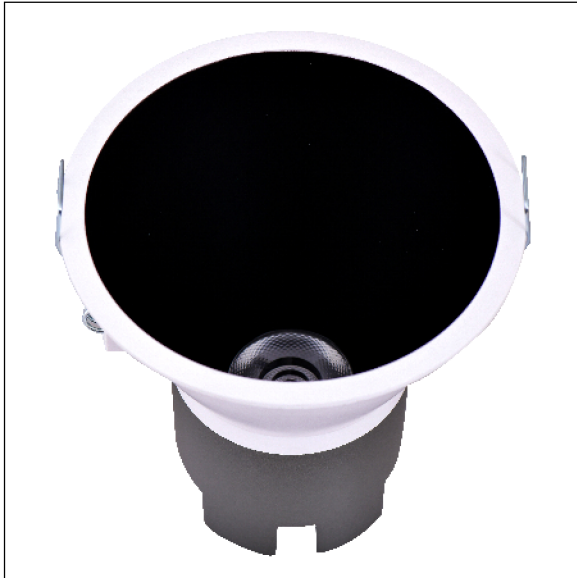

DOWNLIGHT SIRA EMPOTRAR REDONDO 5W 4000K 15° BL/NG DALI

Lighting with you

REFERENCIA	60301R15BNC
EAN-13	8433973511419
CONSUMO	5W
°K	4000K
COLOR ITEM	Blanco/Negro
MATERIAL PRODUCTO	Aluminio + PC
LUMENS/WATT	95Lm/W
LUMENS	475LM
CHIP	CREE
NUMERO CHIPS	1 PCS
DRIVER	LIFUD
VIDA UTIL	30000H
FLICKER	No Flicker
FACTOR DE POTENCIA	≥0.5
SDCM	5
REGULACION	DALI
IP	IP20
PROT.SOBRETENSIONES	1KV
ORIENTABLE	No
ANGULO APERTURA	15°
TEMP. TRABAJO	-10°+45°
VOLTAJE ENTRADA	200-240VAC
CLASE	CLASE II
VOLTAJE SALIDA	25-42V
FRECUENCIA	50/60HZ
mA	135mA
CRI	≥80
UGR	<19
DIAMETRO	83mm
ALTURA	81,5mm
CORTE	75mm
PESO	0,16Kg
GARANTIA	3 Años
CERTIFICADO	CE