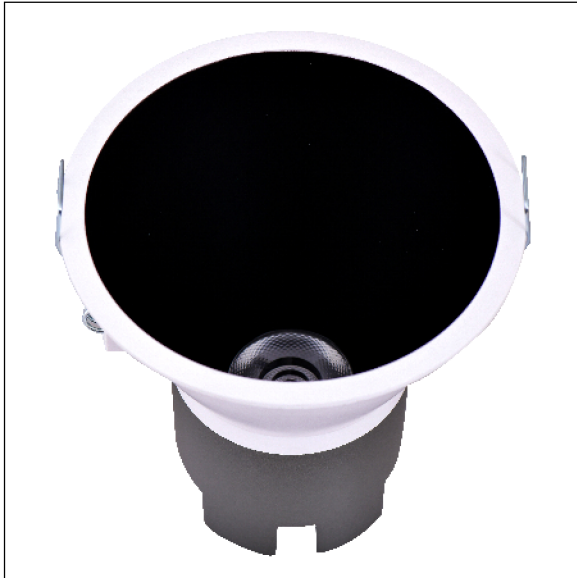

DOWNLIGHT SIRA EMPOTRAR REDONDO 5W 4000K 15° BL/NG S/R

Lighting with you

REFERENCIA	60301R15BNSR
EAN-13	8433973510870
CONSUMO	5W
°K	4000K
COLOR ITEM	Blanco/Negro
MATERIAL PRODUCTO	Aluminio + PC
LUMENS/WATT	95Lm/W
LUMENS	475LM
CHIP	CREE
NUMERO CHIPS	1 PCS
DRIVER	LIFUD
VIDA UTIL	30000H
FLICKER	No Flicker
FACTOR DE POTENCIA	≥0.5
SDCM	5
REGULACION	S/R
IP	IP20
PROT.SOBRETENSIONES	1KV
ORIENTABLE	No
ANGULO APERTURA	15°
TEMP. TRABAJO	-10°+45°
VOLTAJE ENTRADA	200-240VAC
CLASE	CLASE II
VOLTAJE SALIDA	25-42V
FRECUENCIA	50/60HZ
mA	135mA
CRI	≥80
UGR	<19
DIAMETRO	83mm
ALTURA	81,5mm
CORTE	75mm
PESO	0,16Kg
GARANTIA	3 Años
CERTIFICADO	CE