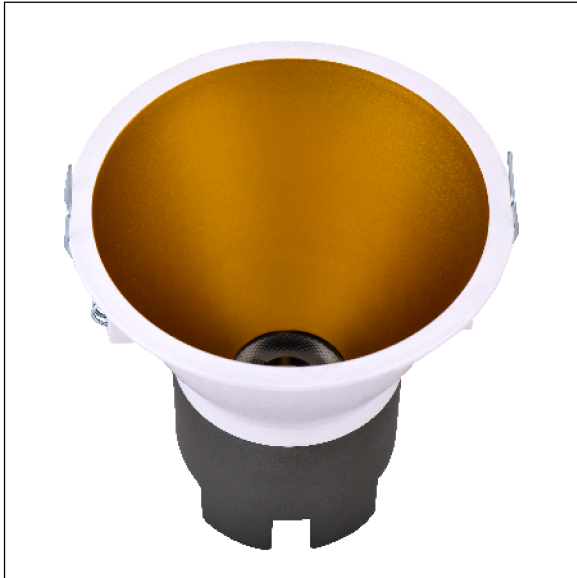

# DOWNLIGHT SIRA EMPOTRAR REDONDO 5W 4000K 15° BL/OR PUSH

*Lighting with you*

<b>REFERENCIA</b>	60301R15BOA
<b>EAN-13</b>	8433973510993
<b>CONSUMO</b>	5W
<b>°K</b>	4000K
<b>COLOR ITEM</b>	Blanco/Oro
<b>MATERIAL PRODUCTO</b>	Aluminio + PC
<b>LUMENS/WATT</b>	95Lm/W
<b>LUMENS</b>	475LM
<b>CHIP</b>	CREE
<b>NUMERO CHIPS</b>	1 PCS
<b>DRIVER</b>	LIFUD
<b>VIDA UTIL</b>	30000H
<b>FLICKER</b>	No Flicker
<b>FACTOR DE POTENCIA</b>	≥0.5
<b>SDCM</b>	5
<b>REGULACION</b>	PUSH
<b>IP</b>	IP20
<b>PROT.SOBRETENSIONES</b>	1KV
<b>ORIENTABLE</b>	No
<b>ANGULO APERTURA</b>	15°
<b>TEMP. TRABAJ</b>	-10°+45°
<b>VOLTAJE ENTRADA</b>	200-240VAC
<b>CLASE</b>	CLASE II
<b>VOLTAJE SALIDA</b>	25-42V
<b>FRECUENCIA</b>	50/60HZ
<b>mA</b>	135mA
<b>CRI</b>	≥80
<b>UGR</b>	<19
<b>DIAMETRO</b>	83mm
<b>ALTURA</b>	81,5mm
<b>CORTE</b>	75mm
<b>PESO</b>	0,16Kg
<b>GARANTIA</b>	3 Años
<b>CERTIFICADO</b>	CE