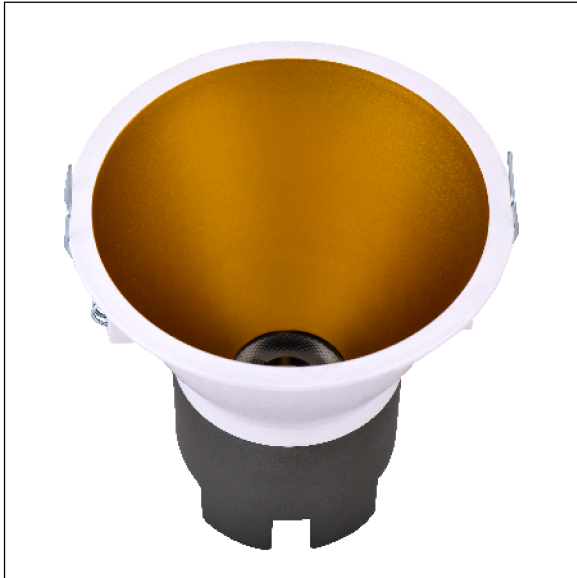

DOWNLIGHT SIRA EMPOTRAR REDONDO 5W 4000K 15° BL/OR 1-10V

Lighting with you

REFERENCIA	60301R15BOB
EAN-13	8433973511174
CONSUMO	5W
°K	4000K
COLOR ITEM	Blanco/Oro
MATERIAL PRODUCTO	Aluminio + PC
LUMENS/WATT	95Lm/W
LUMENS	475LM
CHIP	CREE
NUMERO CHIPS	1 PCS
DRIVER	LIFUD
VIDA UTIL	30000H
FLICKER	No Flicker
FACTOR DE POTENCIA	≥0,5
SDCM	5
REGULACION	1-10V
IP	IP20
PROT.SOBRETENSIONES	1KV
ORIENTABLE	No
ANGULO APERTURA	15°
TEMP. TRABAJO	-10°+45°
VOLTAJE ENTRADA	200-240VAC
CLASE	CLASE II
VOLTAJE SALIDA	25-42V
FRECUENCIA	50/60HZ
mA	135mA
CRI	≥80
UGR	<19
DIAMETRO	83mm
ALTURA	81,5mm
CORTE	75mm
PESO	0,16Kg
GARANTIA	3 Años
CERTIFICADO	CE