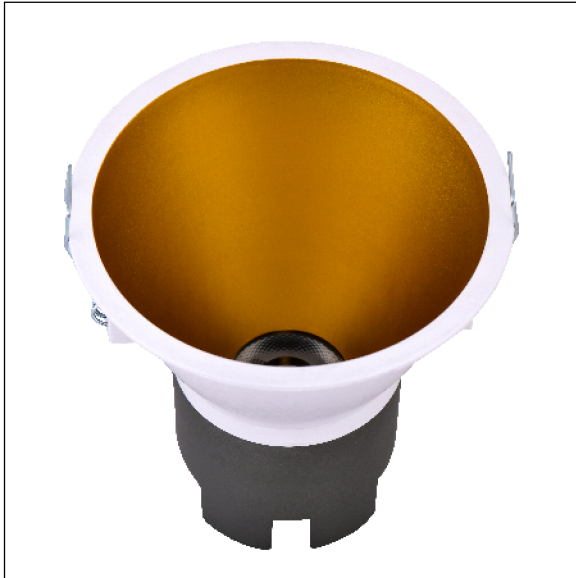

DOWNLIGHT SIRA EMPOTRAR REDONDO 5W 4000K 15° BL/OR DALI

Lighting with you

REFERENCIA	60301R15BOC
EAN-13	8433973511358
CONSUMO	5W
°K	4000K
COLOR ITEM	Blanco/Oro
MATERIAL PRODUCTO	Aluminio + PC
LUMENS/WATT	95Lm/W
LUMENS	475LM
CHIP	CREE
NUMERO CHIPS	1 PCS
DRIVER	LIFUD
VIDA UTIL	30000H
FLICKER	No Flicker
FACTOR DE POTENCIA	≥0.5
SDCM	5
REGULACION	DALI
IP	IP20
PROT.SOBRETENSIONES	1KV
ORIENTABLE	No
ANGULO APERTURA	15°
TEMP. TRABAJO	-10°+45°
VOLTAJE ENTRADA	200-240VAC
CLASE	CLASE II
VOLTAJE SALIDA	25-42V
FRECUENCIA	50/60HZ
mA	135mA
CRI	≥80
UGR	<19
DIAMETRO	83mm
ALTURA	81,5mm
CORTE	75mm
PESO	0,16Kg
GARANTIA	3 Años
CERTIFICADO	CE