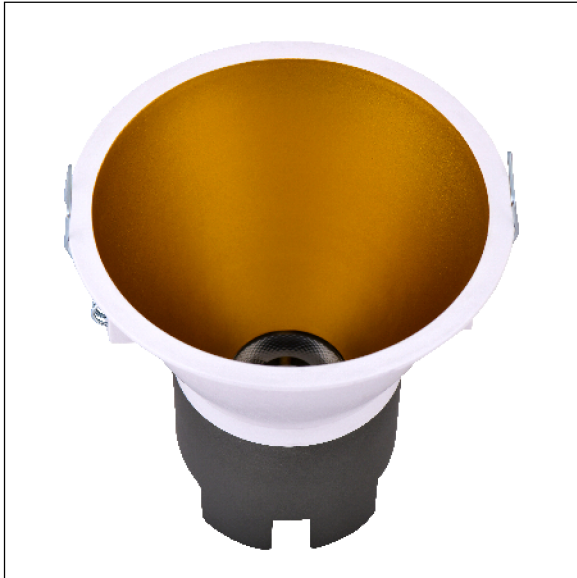

DOWNLIGHT SIRA EMPOTRAR REDONDO 5W 4000K 15° BL/OR S/R

Lighting with you

REFERENCIA	60301R15BOSR
EAN-13	8433973510818
CONSUMO	5W
°K	4000K
COLOR ITEM	Blanco/Oro
MATERIAL PRODUCTO	Aluminio + PC
LUMENS/WATT	95Lm/W
LUMENS	475LM
CHIP	CREE
NUMERO CHIPS	1 PCS
DRIVER	LIFUD
VIDA UTIL	30000H
FLICKER	No Flicker
FACTOR DE POTENCIA	≥0.5
SDCM	5
REGULACION	S/R
IP	IP20
PROT.SOBRETENSIONES	1KV
ORIENTABLE	No
ANGULO APERTURA	15°
TEMP. TRABAJO	-10°+45°
VOLTAJE ENTRADA	200-240VAC
CLASE	CLASE II
VOLTAJE SALIDA	25-42V
FRECUENCIA	50/60HZ
mA	135mA
CRI	≥80
UGR	<19
DIAMETRO	83mm
ALTURA	81,5mm
CORTE	75mm
PESO	0,16Kg
GARANTIA	3 Años
CERTIFICADO	CE