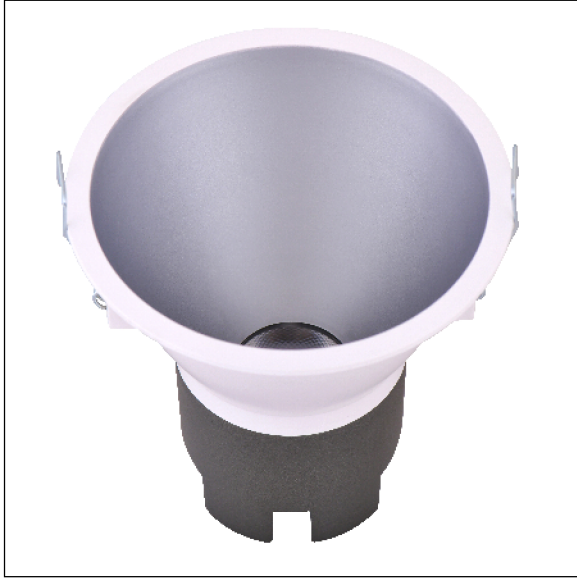

# DOWNLIGHT SIRA EMPOTRAR REDONDO 5W 4000K 15° BL/PL PUSH

*Lighting with you*

<b>REFERENCIA</b>	60301R15BPMA
<b>EAN-13</b>	8433973511020
<b>CONSUMO</b>	5W
<b>°K</b>	4000K
<b>COLOR ITEM</b>	Blanco/Plata
<b>MATERIAL PRODUCTO</b>	Aluminio + PC
<b>LUMENS/WATT</b>	95Lm/W
<b>LUMENS</b>	475LM
<b>CHIP</b>	CREE
<b>NUMERO CHIPS</b>	1 PCS
<b>DRIVER</b>	LIFUD
<b>VIDA UTIL</b>	30000H
<b>FLICKER</b>	No Flicker
<b>FACTOR DE POTENCIA</b>	≥0.5
<b>SDCM</b>	5
<b>REGULACION</b>	PUSH
<b>IP</b>	IP20
<b>PROT.SOBRETENSIONES</b>	1KV
<b>ORIENTABLE</b>	No
<b>ANGULO APERTURA</b>	15°
<b>TEMP. TRABAJO</b>	-10°+45°
<b>VOLTAJE ENTRADA</b>	200-240VAC
<b>CLASE</b>	CLASE II
<b>VOLTAJE SALIDA</b>	25-42V
<b>FRECUENCIA</b>	50/60HZ
<b>mA</b>	135mA
<b>CRI</b>	≥80
<b>UGR</b>	<19
<b>DIAMETRO</b>	83mm
<b>ALTURA</b>	81,5mm
<b>CORTE</b>	75mm
<b>PESO</b>	0,16Kg
<b>GARANTIA</b>	3 Años
<b>CERTIFICADO</b>	CE