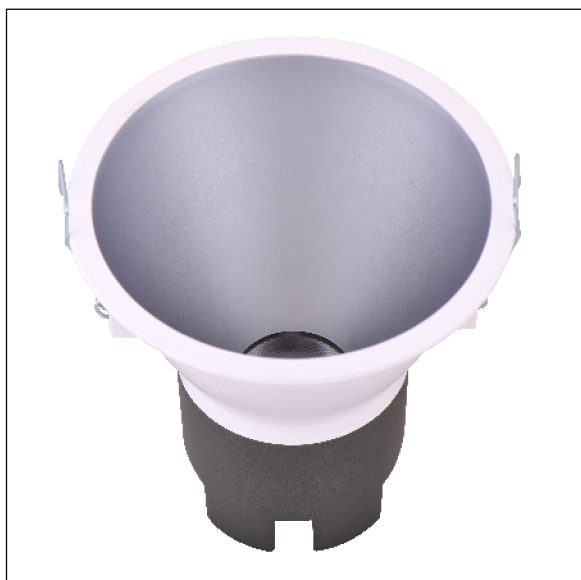

DOWNLIGHT SIRA EMPOTRAR REDONDO 5W 4000K 15° BL/PL 1-10V

Lighting with you

REFERENCIA	60301R15BPMB
EAN-13	8433973511204
CONSUMO	5W
°K	4000K
COLOR ITEM	Blanco/Plata
MATERIAL PRODUCTO	Aluminio + PC
LUMENS/WATT	95Lm/W
LUMENS	475LM
CHIP	CREE
NUMERO CHIPS	1 PCS
DRIVER	LIFUD
VIDA UTIL	30000H
FLICKER	No Flicker
FACTOR DE POTENCIA	≥0.5
SDCM	5
REGULACION	1-10V
IP	IP20
PROT.SOBRETENSIONES	1KV
ORIENTABLE	No
ANGULO APERTURA	15°
TEMP. TRABAJO	-10°+45°
VOLTAJE ENTRADA	200-240VAC
CLASE	CLASE II
VOLTAJE SALIDA	25-42V
FRECUENCIA	50/60HZ
mA	135mA
CRI	≥80
UGR	<19
DIAMETRO	83mm
ALTURA	81,5mm
CORTE	75mm
PESO	0,16Kg
GARANTIA	3 Años
CERTIFICADO	CE