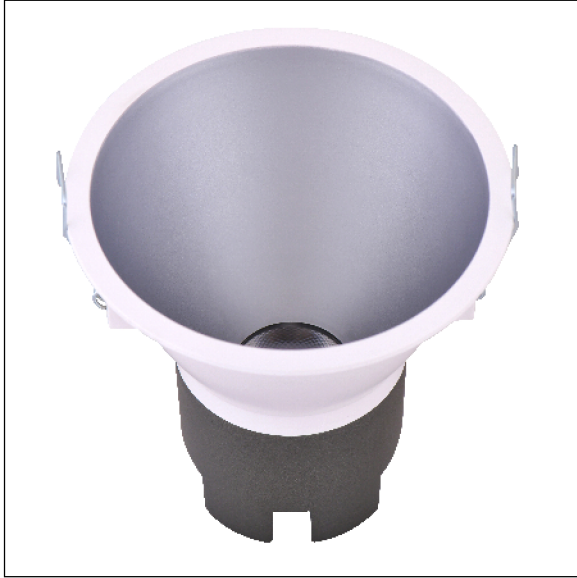

# DOWNLIGHT SIRA EMPOTRAR REDONDO 5W 4000K 15° BL/PL DALI

*Lighting with you*

<b>REFERENCIA</b>	60301R15BPMC
<b>EAN-13</b>	8433973511389
<b>CONSUMO</b>	5W
<b>°K</b>	4000K
<b>COLOR ITEM</b>	Blanco/Plata
<b>MATERIAL PRODUCTO</b>	Aluminio + PC
<b>LUMENS/WATT</b>	95Lm/W
<b>LUMENS</b>	475LM
<b>CHIP</b>	CREE
<b>NUMERO CHIPS</b>	1 PCS
<b>DRIVER</b>	LIFUD
<b>VIDA UTIL</b>	30000H
<b>FLICKER</b>	No Flicker
<b>FACTOR DE POTENCIA</b>	≥0.5
<b>SDCM</b>	5
<b>REGULACION</b>	DALI
<b>IP</b>	IP20
<b>PROT.SOBRETENSIONES</b>	1KV
<b>ORIENTABLE</b>	No
<b>ANGULO APERTURA</b>	15°
<b>TEMP. TRABAJO</b>	-10°+45°
<b>VOLTAJE ENTRADA</b>	200-240VAC
<b>CLASE</b>	CLASE II
<b>VOLTAJE SALIDA</b>	25-42V
<b>FRECUENCIA</b>	50/60HZ
<b>mA</b>	135mA
<b>CRI</b>	≥80
<b>UGR</b>	<19
<b>DIAMETRO</b>	83mm
<b>ALTURA</b>	81,5mm
<b>CORTE</b>	75mm
<b>PESO</b>	0,16Kg
<b>GARANTIA</b>	3 Años
<b>CERTIFICADO</b>	CE